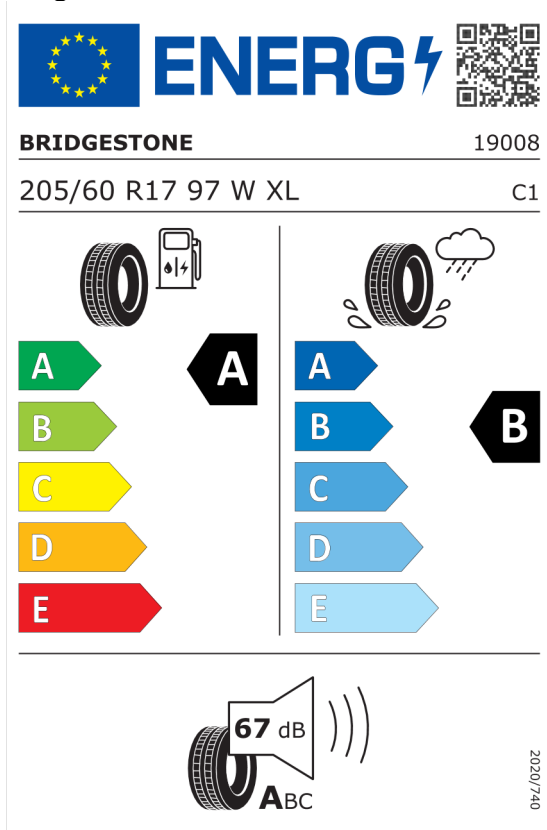

Nabídka
131882
Číslo nabídky
03.06.2024
Datum
30.09.2024
Platnost do

EU energetický štítek pneumatik

Bridgestone 500867

<https://eprel.ec.europa.eu/qr/500867>