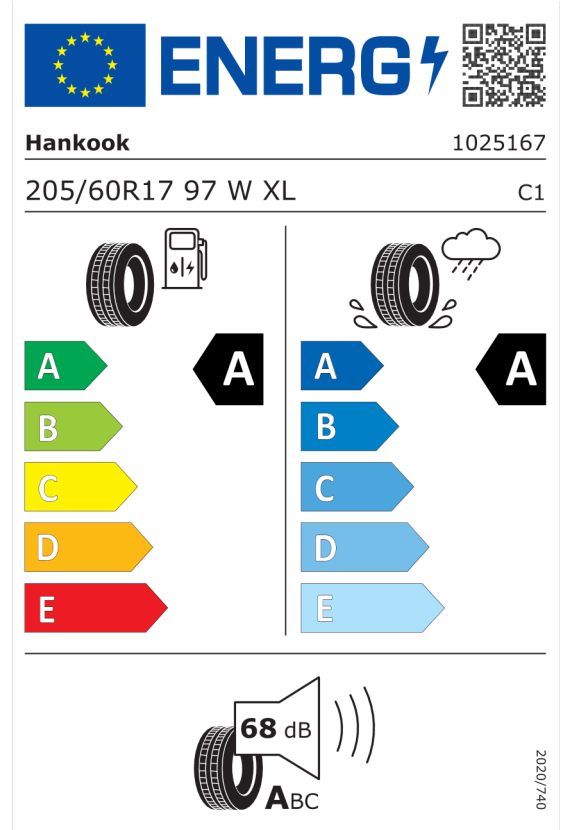

Hankook 654925

<https://eprel.ec.europa.eu/qr/654925>