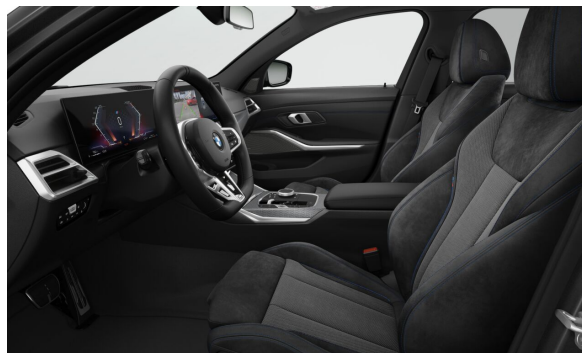

INTERIÉR.

		Cena včetně DPH CZK
FEPMI	Kombinace M PerformTex/látka	0
S04LN	Vnitní obložení interiéru Aluminium Rhombicle Anthrazit	0

PAKETY & VOLITELNÁ VÝBAVA.

		Cena včetně DPH CZK
S0248	Vyhřívání volantu	8.684
S02PA	Bezpečnostní šrouby kol	0
S02VL	Variabilní sportovní řízení	0
S0337	M sportovní paket	126.542
S02VF	Adaptivní M podvozek	13.546
S0481	Sportovní sedadla řidiče a spolujezdce	0
S0710	M sportovní kožený volant	0
S0715	M aerodynamický paket	0
S0775	BMW Individual čalounění stropu v barvě antracitu	0
S03AC	Elektricky ovládané tažné zařízení	29.796
S0420	Protisluneční ochrana oken	14.898
S0459	Nastavení sedadel, elektrické s pamětí pro sedadlo řidiče	32.526