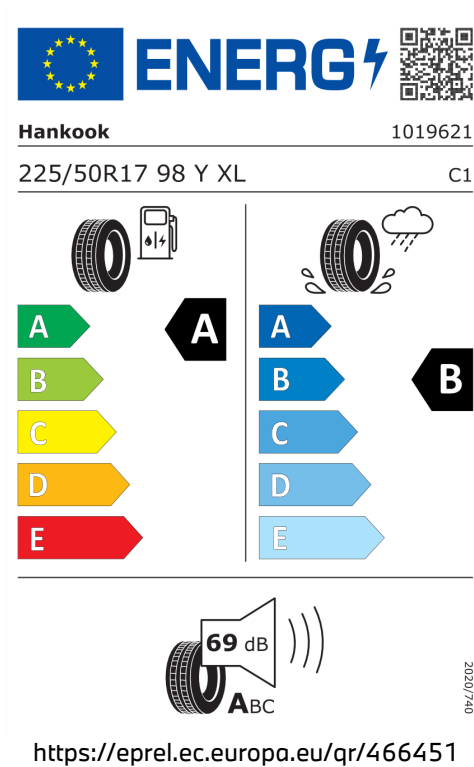

ŠTÍTKY PNEUMATIK.

Hankook 466451