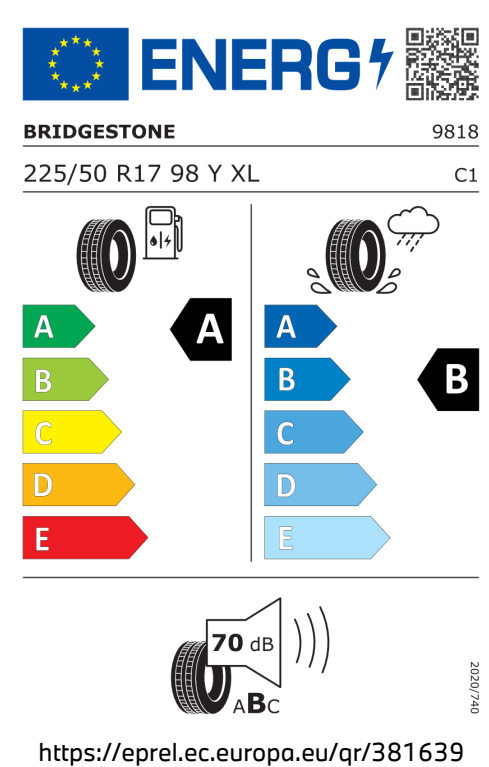

Emise hluku: Hodnoty naměřené v souladu s nařízením EHK OSN č. 51/EU č. 540/2014 jsou zaokrouhlené.

Veškeré uvedené ceny jsou cenami doporučenými.

## ŠTÍTKY PNEUMATIK.

Hankook 466451

Continental 483140

Bridgestone 381639

Michelin 1470472

 **ENERGY** 

**Continental** 0358482

225/50 R 17 98 Y XL C1