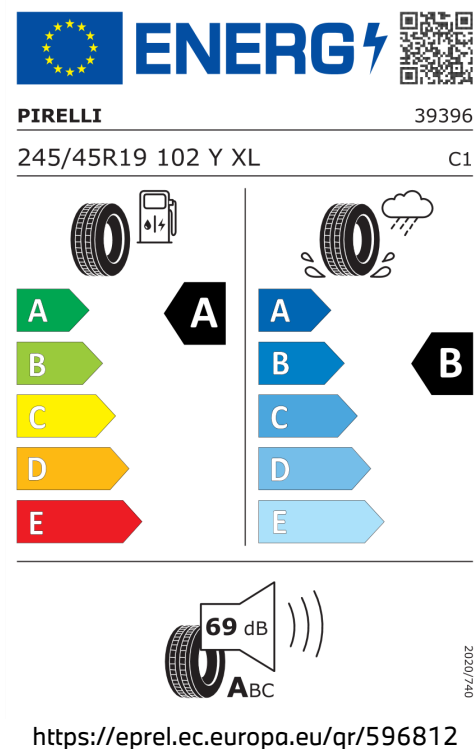

Emise hluku: Hodnoty naměřené v souladu s nařízením EHK OSN č. 51/EU č. 540/2014 jsou zaokrouhlené.

Veškeré uvedené ceny jsou cenami doporučenými.

## ŠTÍTKY PNEUMATIK.

Michelin 796599

Hankook 626794

Pirelli 596812

Bridgestone 501525

**ENERG**

**Hankook** 1026883

245/45R19 102 Y XL C1