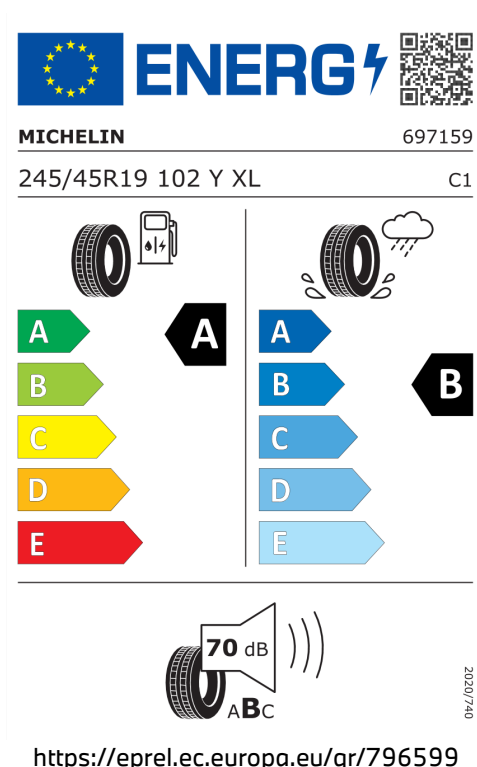

5,8 l/100 km

Šířka	2.156 mm	Emisní norma	EU6e-bis-FCM
Výška	1.515 mm	Počet válců	4
Délka	5.060 mm	Zdvihový objem	1.995 cm ³
Počet míst	5	Druh paliva	Diesel
Provozní hmotnost	1.970 kg	Převodovka	Automatická
Točivý moment	400 Nm	NO _x	17,4 mg/km
Výkon	145 kW (197 k)	Pevné částice	0,21 mg/km
Maximální rychlost	218 km/h	Hladina hluku při stání v dB(A) / 1/min*	71 dB (3000 1/min)
Objem nádrže	60 l	Hladina hluku projíždějícího vozidla v dB(A)*	67 dB

Emise hluku: Hodnoty naměřené v souladu s nařízením EHK OSN č. 51/EU č. 540/2014 jsou zaokrouhlené.

Veškeré uvedené ceny jsou cenami doporučenými.

ŠTÍTKY PNEUMATIK.

Michelin 796599

Hankook 626794

Pirelli 596812