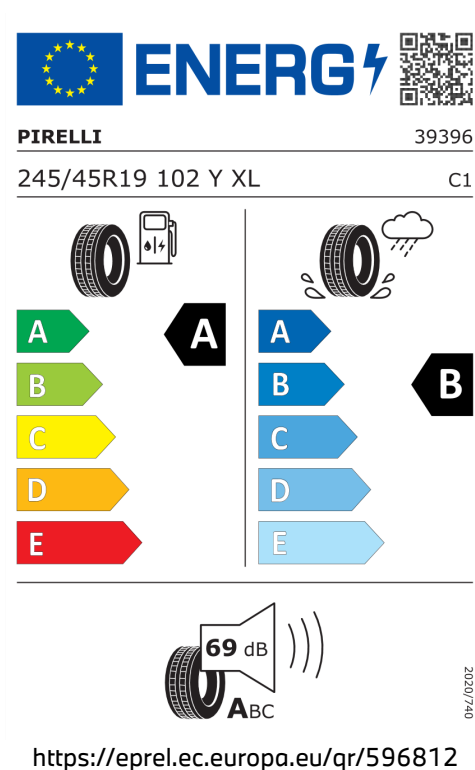

Emise hluku: Hodnoty naměřené v souladu s nařízením EHK OSN č. 51/EU č. 540/2014 jsou zaokrouhlené.

Veškeré uvedené ceny jsou cenami doporučenými.

ŠTÍTKY PNEUMATIK.

Michelin 796599

Hankook 626794

Pirelli 596812

Bridgestone 501525

Renocar Synot, a.s.

BMW Autorizovaný dealer

 **ENERG** 

Hankook 1026883

245/45R19 102 Y XL C1

2020/740

<https://eprel.ec.europa.eu/qr/626794>