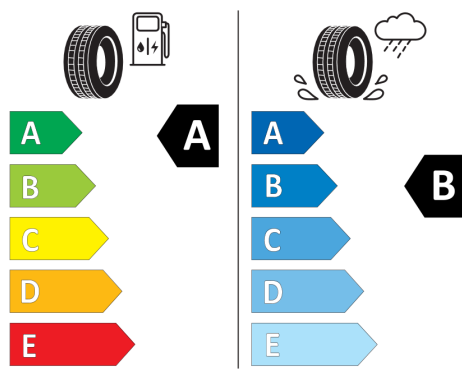

Continental 0311789

245/40 R 20 99 Y XL C1

2020/740

<https://eprel.ec.europa.eu/qr/659110>

Continental 0311784

275/35 R 20 102 Y XL C1

2020/740

<https://eprel.ec.europa.eu/qr/676656>