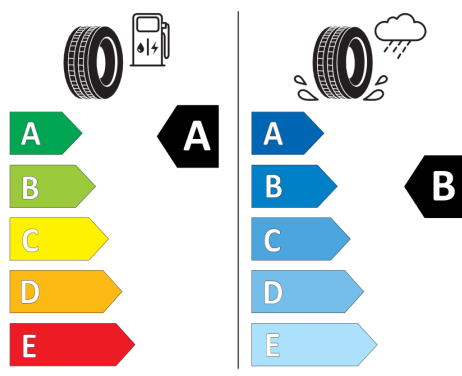

Michelin 991721

Michelin 1213052

MICHELIN 458552

245/40R20 99 Y XL C1

2020/740

<https://eprel.ec.europa.eu/qr/991721>

MICHELIN 812105

275/35R20 102 Y XL C1