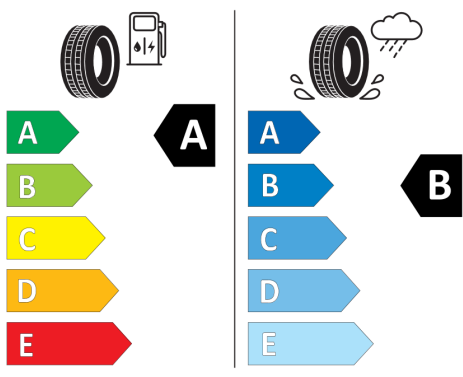

Continental 0311789

245/40 R 20 99 Y XL C1