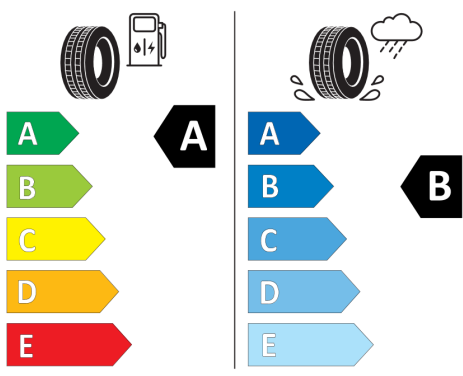

2020/740

<https://eprel.ec.europa.eu/qr/676656>

MICHELIN 458552

245/40R20 99 Y XL C1