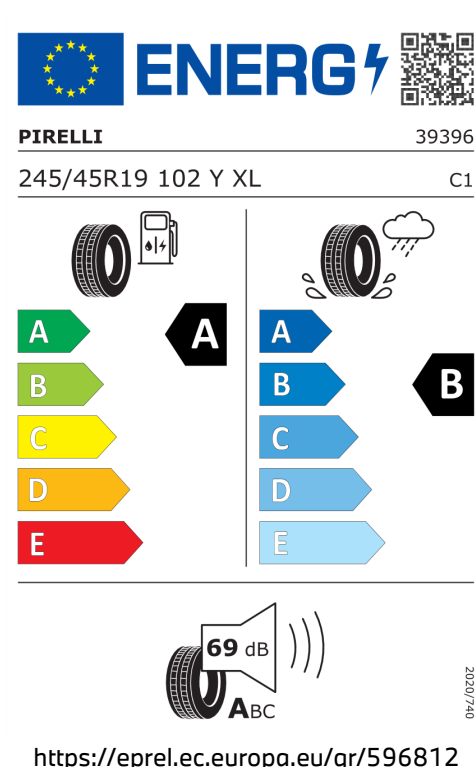

Emise hluku: Hodnoty naměřené v souladu s nařízením EHK OSN č. 51/EU č. 540/2014 jsou zaokrouhlené.

Veškeré uvedené ceny jsou cenami doporučenými.

ŠTÍTKY PNEUMATIK.

Michelin 796599

Hankook 626794

Pirelli 596812

Bridgestone 501525

Hankook 1026883
245/45R19 102 Y XL C1

	
A	A
B	B
C	C
D	D
E	E

 **69 dB** **ABC**

2020/740

<https://eprel.ec.europa.eu/qr/626794>

Bridgestone 21901
245/45 R19 102 Y XL C1

	
A	A
B	B
C	C
D	D
E	E