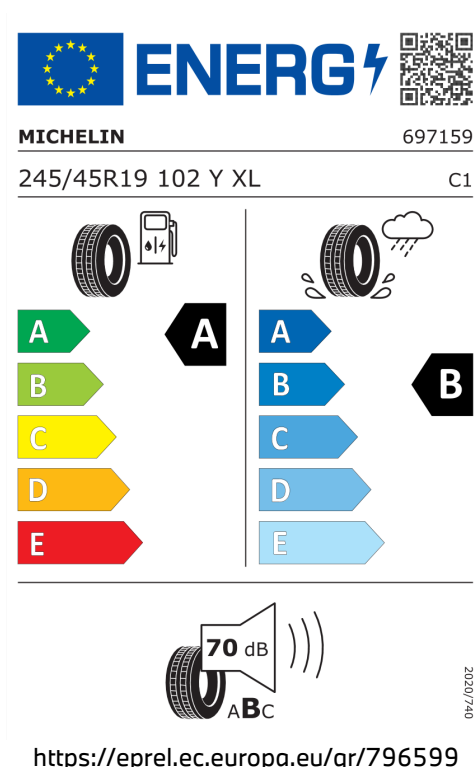

6,2 l/100 km

Šířka	2.156 mm	Emisní norma	EU6e-bis-FCM
Výška	1.515 mm	Počet válců	6
Délka	5.060 mm	Zdvihový objem	2.993 cm ³
Počet míst	5	Druh paliva	Diesel
Provozní hmotnost	2.050 kg	Převodovka	Automatická
Točivý moment	670 Nm	NO _x	35,8 mg/km
Výkon	223 kW (303 k)	Pevné částice	0,62 mg/km
Maximální rychlost	250 km/h	Hladina hluku při stání v dB(A) / 1/min*	73 dB (3000 1/min)
Objem nádrže	60 l	Hladina hluku projíždějícího vozidla v dB(A)*	65 dB

Emise hluku: Hodnoty naměřené v souladu s nařízením EHK OSN č. 51/EU č. 540/2014 jsou zaokrouhlené.

Veškeré uvedené ceny jsou cenami doporučenými.

ŠTÍTKY PNEUMATIK.

Michelin 796599

Hankook 626794

Pirelli 596812