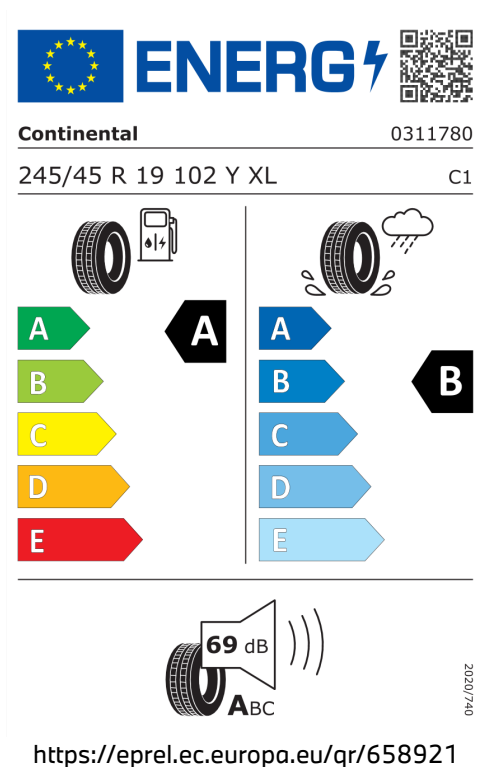

Emise CO₂

160 g/km

Spotřeba paliva

6,1 l/100 km

Šířka	2.156 mm	Emisní norma	EU6e-bis-FCM
Výška	1.515 mm	Počet válců	6
Délka	5.060 mm	Zdvihový objem	2.993 cm ³
Počet míst	5	Druh paliva	Diesel
Provozní hmotnost	2.050 kg	Převodovka	Automatická
Točivý moment	670 Nm	NO _x	35,8 mg/km
Výkon	223 kW (303 k)	Pevné částice	0,62 mg/km
Maximální rychlost	250 km/h	Hladina hluku při stání v dB(A) / 1/min*	73 dB (3000 1/min)
Objem nádrže	60 l	Hladina hluku projíždějícího vozidla v dB(A)*	65 dB

Emise hluku: Hodnoty naměřené v souladu s nařízením EHK OSN č. 51/EU č. 540/2014 jsou zaokrouhlené.

Veškeré uvedené ceny jsou cenami doporučenými.

ŠTÍTKY PNEUMATIK.

Continental 658921

Hankook 626794

Pirelli 596812