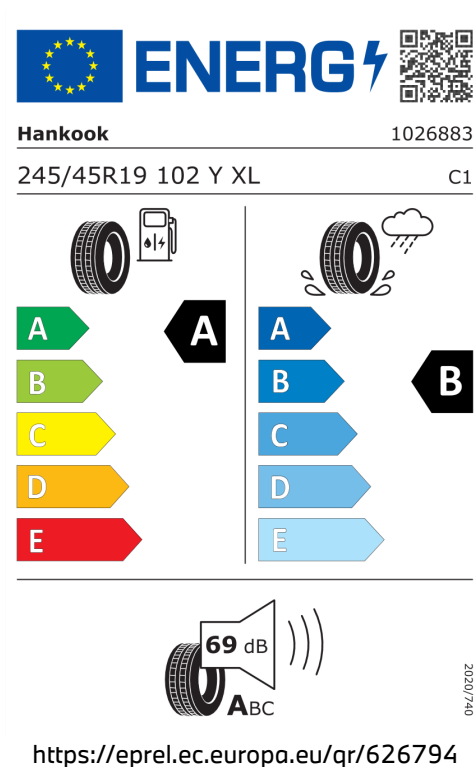

Emise hluku: Hodnoty naměřené v souladu s nařízením EHK OSN č. 51/EU č. 540/2014 jsou zaokrouhlené.

Veškeré uvedené ceny jsou cenami doporučenými.

ŠTÍTKY PNEUMATIK.

Continental 658921

Hankook 626794

Pirelli 596812