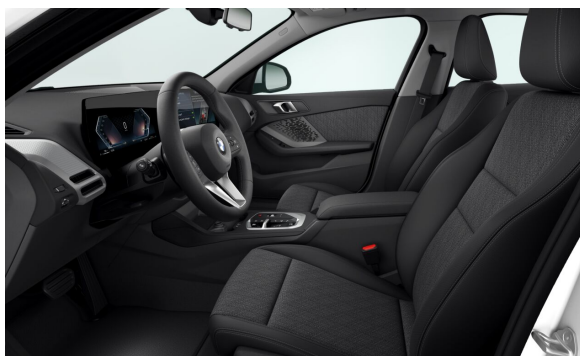

Renocar Synot, a.s.

BMW Autorizovaný dealer

Číslo nabídky 138604
Datum vytištění 09-04-2026
Číslo objednávky 3823146
Strana 5 / 8

INTERIÉR.

		Cena včetně DPH CZK
FBLAT	Látka Arktur Anthracite	0
S043T	Vnitřní obložení Dark Silver	0

PAKETY & VOLITELNÁ VÝBAVA.

		Cena včetně DPH CZK
S0225	Standardní podvozek	0
S02PA	Bezpečnostní šrouby kol	0
S0320	Bez označení modelu	0
S033C	M sportovní design	35.230
	S09T1 M sportovní exteriér	0
S0465	Průchozí nakládací systém	5.408
S0534	Automatická klimatizace	14.898
S05AS	Driving Assistant	0
S08A4	Česká jazyková verze	0
S08AL	Manuál a servisní knížka v ČJ	0
Celkem		55.536

PŘÍSLUŠENSTVÍ DEALERA.

		Cena včetně DPH CZK
6	Transport a předprodej.servis	9.075
Celkem		9.075