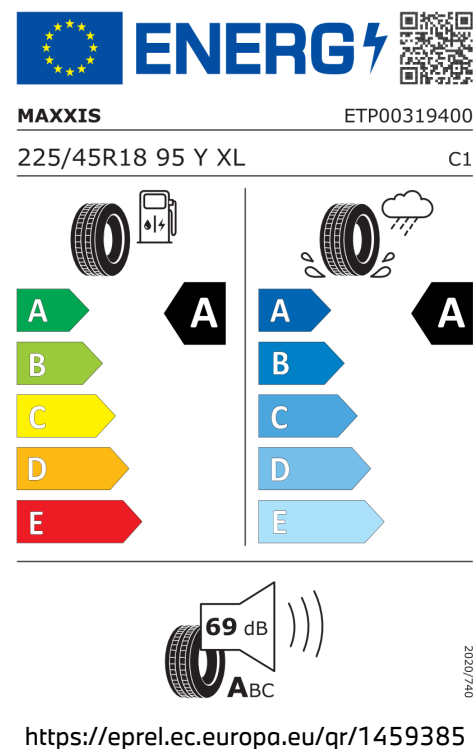

DODATEČNÉ INFORMACE O VOZIDLE.

Výkon

90 kW (122 k)

Zrychlení

9,8 s

Emise CO₂

135 g/km

Spotřeba paliva

Emise hluku: Hodnoty naměřené v souladu s nařízením EHK OSN č. 51/EU č. 540/2014 jsou zaokrouhlené.

Veškeré uvedené ceny jsou cenami doporučenými.

ŠTÍTKY PNEUMATIK.

Goodyear 1426268

Nexen 1683142

MAXXIS 1459385

Bridgestone 1863451

ENERGY

NEXENTIRE 10345

225/45R18 95 Y XL C1

Labels: A, B, C, D, E (left); A, B, C, D, E (right)

70 dB ABC

2020/740

<https://eprel.ec.europa.eu/qr/1683142>