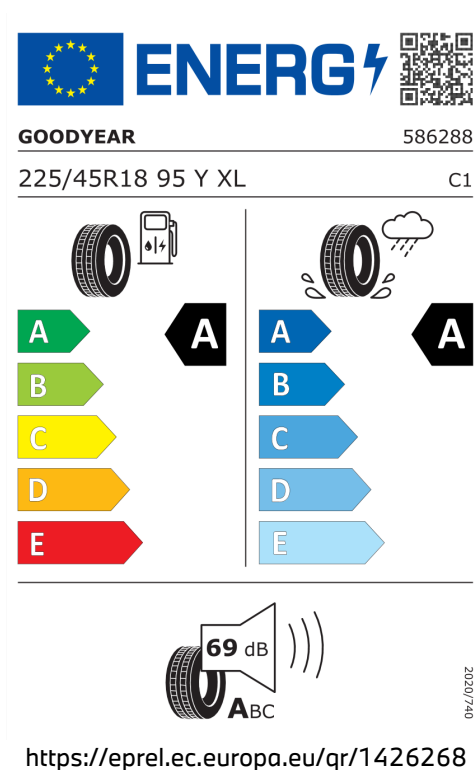

DODATEČNÉ INFORMACE O VOZIDLE.

Výkon

90 kW (122 k)

Zrychlení

9,8 s

Emise CO₂

135 g/km

Spotřeba paliva

6 l/100 km

Šířka	2.072 mm	Počet válců	3
Výška	1.459 mm	Zdvihový objem	1.499 cm ³
Délka	4.361 mm	Druh paliva	Benzín
Počet míst	5	Převodovka	Automatická
Provozní hmotnost	1.465 kg	NO _x	10,4 mg/km
Točivý moment	230 Nm	Pevné částice	0,16 mg/km
Maximální rychlost	210 km/h	Hladina hluku při stání v dB(A) / 1/min*	78 dB (3750 1/min)
Objem nádrže	49 l	Hladina hluku projíždějícího vozidla v dB(A)*	66 dB
Emisní norma	EU6e-bis-FCM		

Emise hluku: Hodnoty naměřené v souladu s nařízením EHK OSN č. 51/EU č. 540/2014 jsou zaokrouhlené.

Veškeré uvedené ceny jsou cenami doporučenými.

ŠTÍTKY PNEUMATIK.

Goodyear 1426268

Nexen 1683142

MAXXIS 1459385