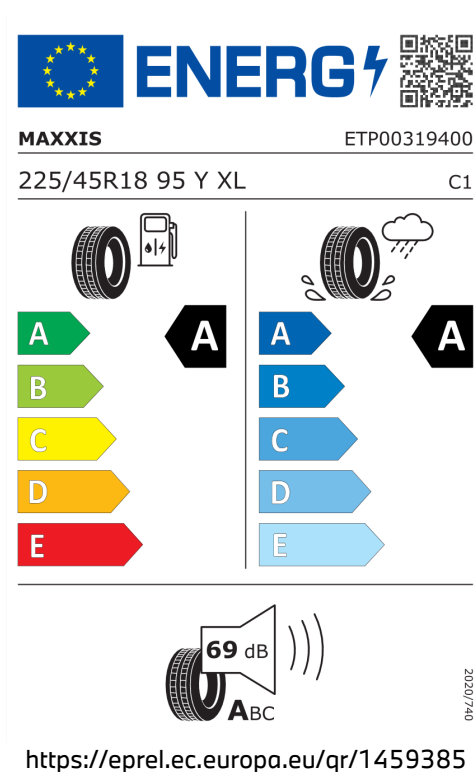

DODATEČNÉ INFORMACE O VOZIDLE.

Výkon

90 kW (122 k)

Zrychlení

9,8 s

Emise CO₂

135 g/km

Spotřeba paliva

6 l/100 km

Šířka	2.072 mm	Počet válců	3
Výška	1.459 mm	Zdvihový objem	1.499 cm ³
Délka	4.361 mm	Druh paliva	Benzín
Počet míst	5	Převodovka	Automatická
Provozní hmotnost	1.465 kg	NO _x	10,4 mg/km
Točivý moment	230 Nm	Pevné částice	0,16 mg/km
Maximální rychlost	210 km/h	Hladina hluku při stání v dB(A) / 1/min*	78 dB (3750 1/min)
Objem nádrže	49 l	Hladina hluku projíždějícího vozidla v dB(A)*	66 dB
Emisní norma	EU6e-bis-FCM		

Emise hluku: Hodnoty naměřené v souladu s nařízením EHK OSN č. 51/EU č. 540/2014 jsou zaokrouhlené.

Veškeré uvedené ceny jsou cenami doporučenými.

ŠTÍTKY PNEUMATIK.

MAXXIS 1459385

Bridgestone 1863451

Nexen 1683142

Goodyear 1426268

ENERGY 

Bridgestone 27256

225/45 R18 95 Y XL C1

A **A** **A** **B**

70 dB **ABC**

<https://eprel.ec.europa.eu/qr/1863451>

2020/740