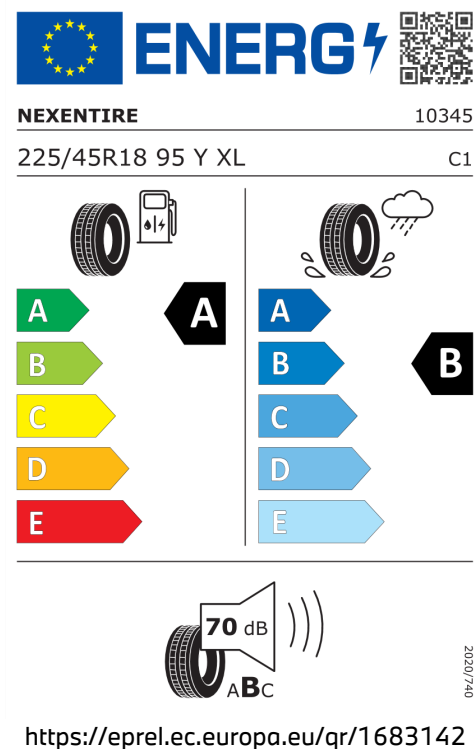

Emise hluku: Hodnoty naměřené v souladu s nařízením EHK OSN č. 51/EU č. 540/2014 jsou zaokrouhlené.

Veškeré uvedené ceny jsou cenami doporučenými.

ŠTÍTKY PNEUMATIK.

MAXXIS 1459385

Bridgestone 1863451

Nexen 1683142

Goodyear 1426268

ENERGY 

Bridgestone 27256

225/45 R18 95 Y XL C1

A **A** **A** **B**

70 dB **ABC**

<https://eprel.ec.europa.eu/qr/1863451>

2020/740