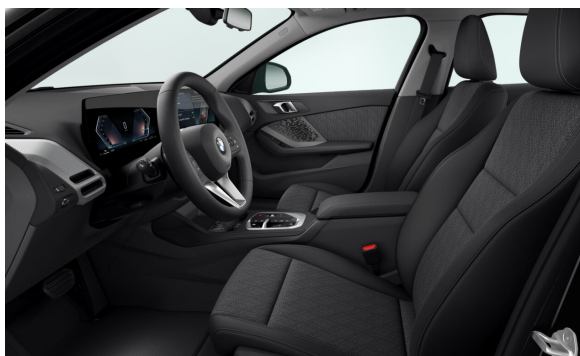

Renocar Synot, a.s.

BMW Autorizovaný dealer

Číslo nabídky 138993
Datum vytištění 08-04-2026
Číslo objednávky 3823147
Strana 5 / 8

INTERIÉR.

		Cena včetně DPH CZK
FBLAT	Látka Arktur Anthracite	0
S043T	Vnitřní obložení Dark Silver	0

PAKETY & VOLITELNÁ VÝBAVA.

		Cena včetně DPH CZK
S0225	Standardní podvozek	0
S02PA	Bezpečnostní šrouby kol	0
S0320	Bez označení modelu	0
S033C	M sportovní design	35.230
S09T1	M sportovní exteriér	0
S0465	Průchozí nakládací systém	5.408
S0534	Automatická klimatizace	14.898
S05AS	Driving Assistant	0
S08A4	Česká jazyková verze	0
S08AL	Manuál a servisní knížka v ČJ	0
Celkem		78.572

PŘÍSLUŠENSTVÍ DEALERA.

		Cena včetně DPH CZK
6	Transport a předprodej.servis	9.075
Celkem		9.075