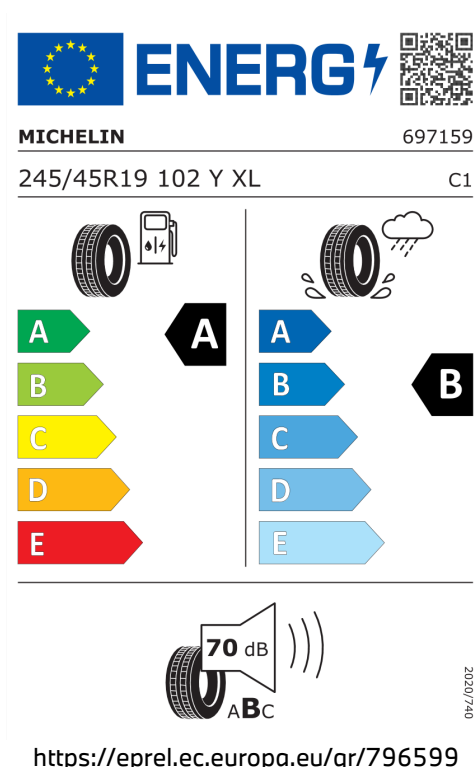

6,2 l/100 km

Šířka	2.156 mm	Emisní norma	EU6e-bis-FCM
Výška	1.515 mm	Počet válců	4
Délka	5.060 mm	Zdvihový objem	1.998 cm ³
Počet míst	5	Druh paliva	Benzín
Provozní hmotnost	1.850 kg	Převodovka	Automatická
Točivý moment	330 Nm	NO _x	16 mg/km
Výkon	153 kW (208 k)	Pevné částice	0,07 mg/km
Maximální rychlost	222 km/h	Hladina hluku při stání v dB(A) / 1/min*	73 dB (3750 1/min)
Objem nádrže	60 l	Hladina hluku projíždějícího vozidla v dB(A)*	67 dB

Emise hluku: Hodnoty naměřené v souladu s nařízením EHK OSN č. 51/EU č. 540/2014 jsou zaokrouhlené.

Veškeré uvedené ceny jsou cenami doporučenými.

ŠTÍTKY PNEUMATIK.

Michelin 796599

Hankook 626794

Pirelli 596812