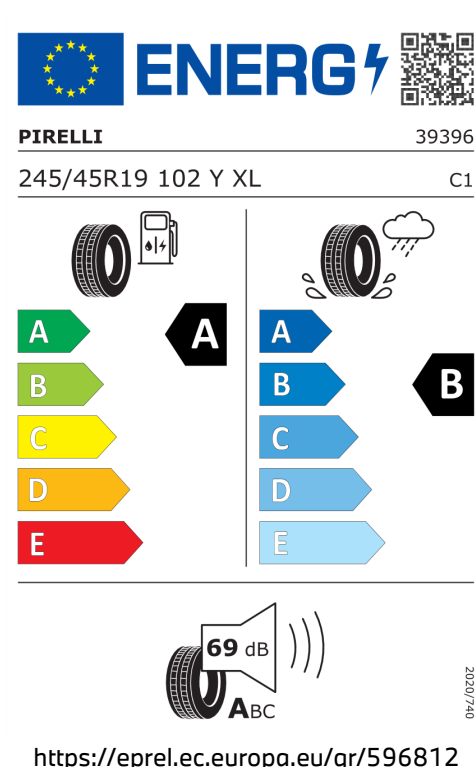

Emise hluku: Hodnoty naměřené v souladu s nařízením EHK OSN č. 51/EU č. 540/2014 jsou zaokrouhlené.

Veškeré uvedené ceny jsou cenami doporučenými.

ŠTÍTKY PNEUMATIK.

Michelin 796599

Hankook 626794

Pirelli 596812

Bridgestone 501525

Hankook 1026883
245/45R19 102 Y XL C1

	
A	A
B	B
C	C
D	D
E	E

 **69 dB** **A****B****C**

2020/740

<https://eprel.ec.europa.eu/qr/626794>

Bridgestone 21901
245/45 R19 102 Y XL C1

	
A	A
B	B
C	C
D	D
E	E