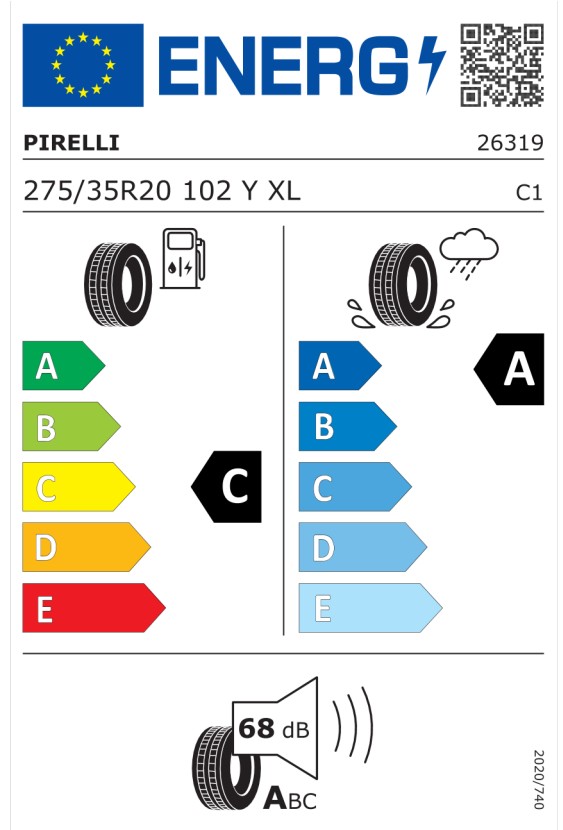

Nabídka
131884
Číslo nabídky
30.08.2024
Datum
19.10.2023
Platnost do

EU energetický štítek pneumatik

Pirelli 595133

<https://eprel.ec.europa.eu/qr/595133>

Pirelli 595280

<https://eprel.ec.europa.eu/qr/595280>