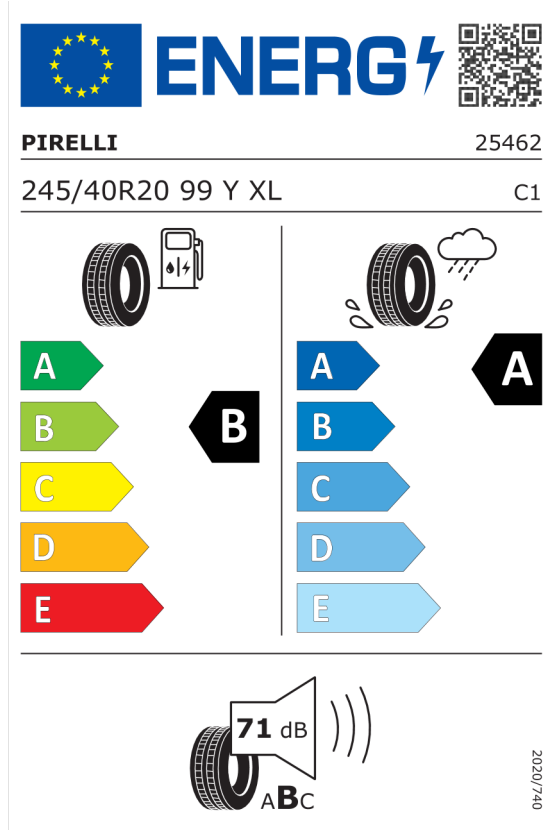

Nabídka
131884
Číslo nabídky
30.08.2024
Datum
19.10.2023
Platnost do

EU energetický štítek pneumatik

Pirelli 595133

<https://eprel.ec.europa.eu/qr/595133>