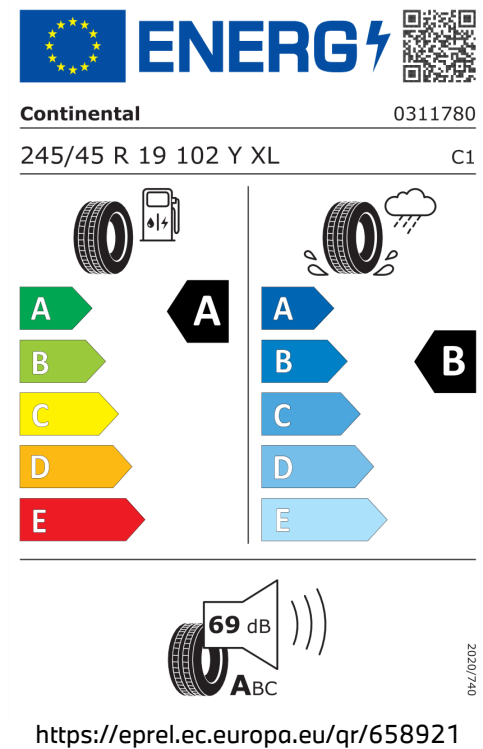

123 g/km

Spotřeba paliva

4,7 l/100 km

Šířka	2.104 mm	Emisní norma	EU6e-bis-FCM
Výška	1.642 mm	Počet válců	4
Délka	4.500 mm	Zdvihový objem	1.995 cm ³
Počet míst	5	Druh paliva	Diesel
Provozní hmotnost	1.685 kg	Převodovka	Automatická
Točivý moment	400 Nm	NO _x	45,6 mg/km
Výkon	120 kW (163 k)	Pevné částice	0,66 mg/km
Maximální rychlost	210 km/h	Hladina hluku při stání v dB(A) / 1/min*	75 dB (3000 1/min)
Objem nádrže	54 l	Hladina hluku projíždějícího vozidla v dB(A)*	65 dB

Emise hluku: Hodnoty naměřené v souladu s nařízením EHK OSN č. 51/EU č. 540/2014 jsou zaokrouhlené.

Veškeré uvedené ceny jsou cenami doporučenými.

ŠTÍTKY PNEUMATIK.

Michelin 796599

Hankook 626794

Continental 658921

Pirelli 596812

Hankook 1026883

245/45R19 102 Y XL C1

Energy efficiency scale: A (green), B (light green), C (yellow), D (orange), E (red). Wet grip scale: A (black), B (black).

69 dB

2020/740

<https://eprel.ec.europa.eu/qr/626794>

PIRELLI 39396

245/45R19 102 Y XL C1

Energy efficiency scale: A (green), B (light green), C (yellow), D (orange), E (red). Wet grip scale: A (black), B (black).

69 dB

2020/740

<https://eprel.ec.europa.eu/qr/596812>