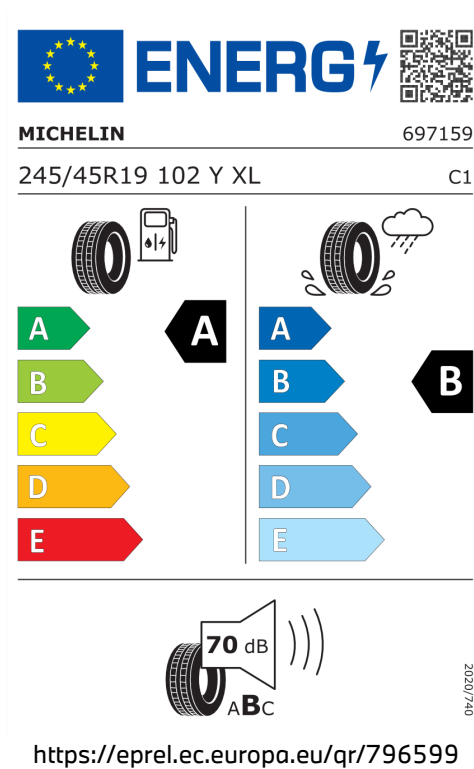

123 g/km

Spotřeba paliva

4,7 l/100 km

Šířka	2.104 mm	Emisní norma	EU6e-bis-FCM
Výška	1.642 mm	Počet válců	4
Délka	4.500 mm	Zdvihový objem	1.995 cm ³
Počet míst	5	Druh paliva	Diesel
Provozní hmotnost	1.685 kg	Převodovka	Automatická
Točivý moment	400 Nm	NO _x	45,6 mg/km
Výkon	120 kW (163 k)	Pevné částice	0,66 mg/km
Maximální rychlost	210 km/h	Hladina hluku při stání v dB(A) / 1/min*	75 dB (3000 1/min)
Objem nádrže	54 l	Hladina hluku projíždějícího vozidla v dB(A)*	65 dB

Emise hluku: Hodnoty naměřené v souladu s nařízením EHK OSN č. 51/EU č. 540/2014 jsou zaokrouhlené.

Veškeré uvedené ceny jsou cenami doporučenými.

ŠTÍTKY PNEUMATIK.

Michelin 796599

Hankook 626794

Continental 658921

Pirelli 596812

Hankook 1026883

245/45R19 102 Y XL C1

Energy efficiency scale: A (green), B (light green), C (yellow), D (orange), E (red). Wet grip scale: A (black), B (black).

69 dB

2020/740

<https://eprel.ec.europa.eu/qr/626794>