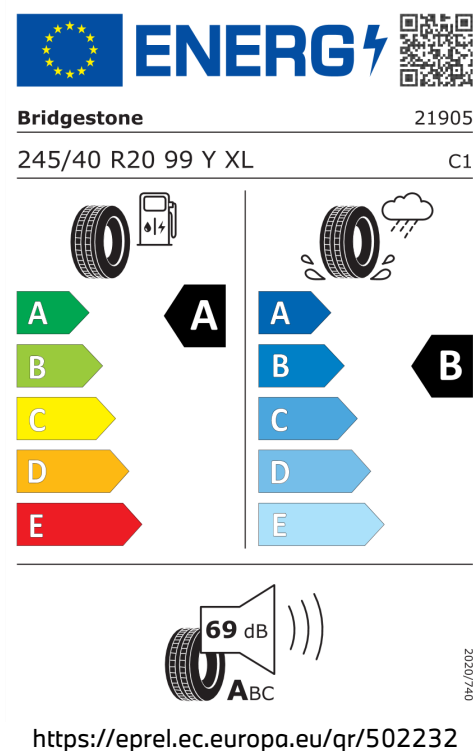

Výrobce vozidla nainstaluje jeden z typů pneumatik, jak je zde uvedeno, podle vlastního uvážení. Upozorňujeme, že uvedené možnosti pneumatik odrážejí pouze aktuální stav plánování výroby vozidla. V případě, že ve výrobním procesu budou provedeny úpravy a nebude tedy namontována žádná ze zde zobrazených pneumatik, vyhrazujeme si právo dodat vozidlo s jinými pneumatikami, které mají srovnatelné vlastnosti.