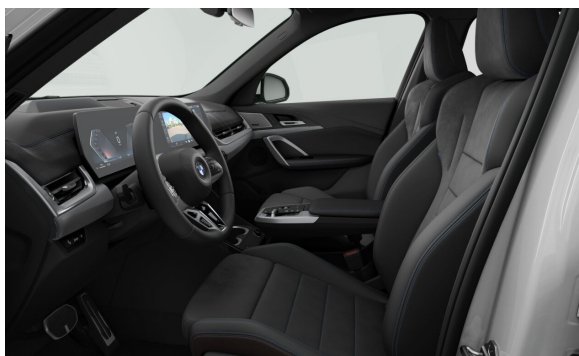

Renocar Synot, a.s.

BMW Autorizovaný dealer

Číslo nabídky 137515
Datum vytištění 08-04-2026
Číslo objednávky 3815950
Strana 5 / 9

INTERIÉR.

		Cena včetně DPH CZK
FKTNL	Kombinace umělé kůže Veganza/M Alcantara Black s modrým kontrastním prošitím	0
S04H2	Hliníkové obložení interiéru Aluminium Hexacube Pale M	0

PAKETY & VOLITELNÁ VÝBAVA.

		Cena včetně DPH CZK
S0248	Vyhřívání volantu	6.786
S02PA	Bezpečnostní šrouby kol	0
S02TE	Automatická převodovka Steptronic včetně řadicích pádel na volantu	0
S0337	M sportovní paket	101.608
S02VF	Adaptivní M podvozek	0
S0481	Sportovní sedadla řidiče a spolujezdce	0
S04NW	Palubní deska v provedení Luxury	0
S0710	M sportovní kožený volant	0
S0760	M Shadowline černé vysoce lesklé okenní lišty	0
S0775	BMW Individual čalounění stropu v barvě antracitu	0
S09T1	M sportovní exteriér	0
S09T2	M sportovní interiér	0
S09TA	Specifická výbava ve spojení s M sportovním paketem	0
S033B	M sportovní paket Pro	55.562
S03M2	M sportovní brzdy s červenými třmeny	0
S03MF	M Shadowline zatmavené světlomety	0
S04GQ	M bezpečnostní pásy	0
S0754	M zadní spoiler	0
S07M9	M Shadowline černé vysoce lesklé okenní lišty s rozšířeným obsahem	0
S09TB	Specifická výbava pro M sportovní paket Pro	0
S03AC	Elektricky ovládané tažné zařízení	27.092
S03MC	BMW Individual střešní podélné nosníky v provedení High-gloss Shadow Line	0
S04FD	Nastavitelná zadní sedadla	10.842
S05AS	Driving Assistant	16.250
S05AT	Driving Assistant Plus	0