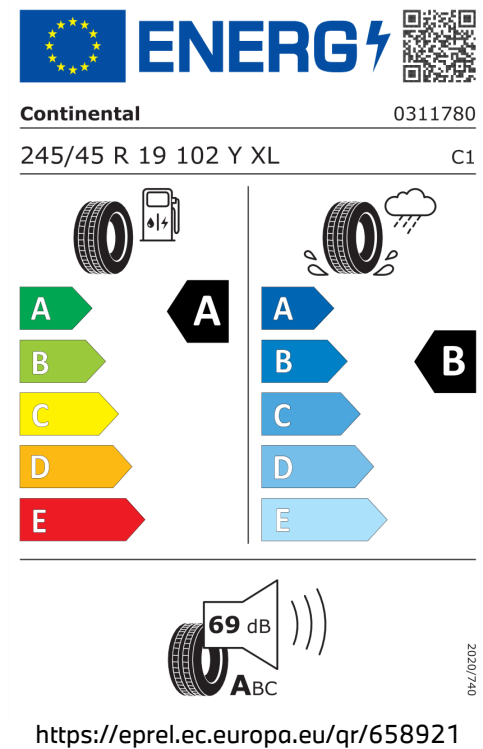

Emise CO₂

123 g/km

Spotřeba paliva

4,7 l/100 km

Šířka	2.104 mm	Emisní norma	EU6e-bis-FCM
Výška	1.642 mm	Počet válců	4
Délka	4.500 mm	Zdvihový objem	1.995 cm ³
Počet míst	5	Druh paliva	Diesel
Provozní hmotnost	1.685 kg	Převodovka	Automatická
Točivý moment	400 Nm	NO _x	45,6 mg/km
Výkon	120 kW (163 k)	Pevné částice	0,66 mg/km
Maximální rychlost	210 km/h	Hladina hluku při stání v dB(A) / 1/min*	75 dB (3000 1/min)
Objem nádrže	54 l	Hladina hluku projíždějícího vozidla v dB(A)*	65 dB

Emise hluku: Hodnoty naměřené v souladu s nařízením EHK OSN č. 51/EU č. 540/2014 jsou zaokrouhlené.

Veškeré uvedené ceny jsou cenami doporučenými.

ŠTÍTKY PNEUMATIK.

Michelin 796599

Hankook 626794

Continental 658921

Pirelli 596812

Hankook 1026883

245/45R19 102 Y XL C1

Energy efficiency scale: A (green), B (light green), C (yellow), D (orange), E (red). Wet grip scale: A (black), B (black).

69 dB

<https://eprel.ec.europa.eu/qr/626794>

2020/740

PIRELLI 39396

245/45R19 102 Y XL C1

Energy efficiency scale: A (green), B (light green), C (yellow), D (orange), E (red). Wet grip scale: A (black), B (black).

69 dB

<https://eprel.ec.europa.eu/qr/596812>