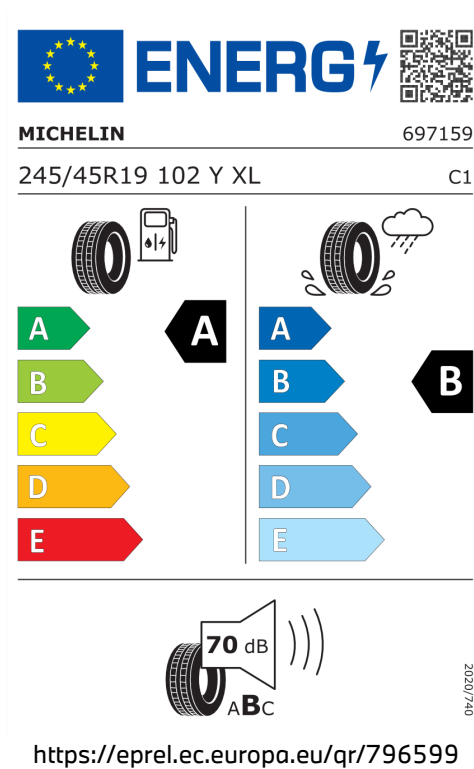

Emise CO₂

123 g/km

Spotřeba paliva

4,7 l/100 km

Šířka	2.104 mm	Emisní norma	EU6e-bis-FCM
Výška	1.642 mm	Počet válců	4
Délka	4.500 mm	Zdvihový objem	1.995 cm ³
Počet míst	5	Druh paliva	Diesel
Provozní hmotnost	1.685 kg	Převodovka	Automatická
Točivý moment	400 Nm	NO _x	45,6 mg/km
Výkon	120 kW (163 k)	Pevné částice	0,66 mg/km
Maximální rychlost	210 km/h	Hladina hluku při stání v dB(A) / 1/min*	75 dB (3000 1/min)
Objem nádrže	54 l	Hladina hluku projíždějícího vozidla v dB(A)*	65 dB

Emise hluku: Hodnoty naměřené v souladu s nařízením EHK OSN č. 51/EU č. 540/2014 jsou zaokrouhlené.

Veškeré uvedené ceny jsou cenami doporučenými.

ŠTÍTKY PNEUMATIK.

Michelin 796599

Hankook 626794

Continental 658921

Pirelli 596812

Hankook 1026883

245/45R19 102 Y XL C1

Energy efficiency scale: A (green), B (light green), C (yellow), D (orange), E (red). Wet grip scale: A (black), B (black).

69 dB

<https://eprel.ec.europa.eu/qr/626794>