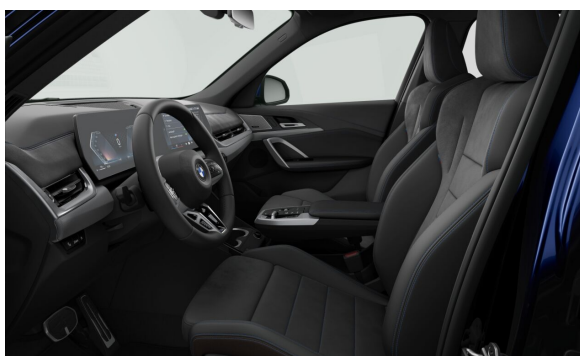

Renocar Synot, a.s.

BMW Autorizovaný dealer

Číslo nabídky 139606
Datum vytištění 10-04-2026
Číslo objednávky 9649241
Strana 5 / 10

INTERIÉR.

Cena včetně DPH CZK

FKTNL	Kombinace umělá kůže Veganza/M Alcantara Black s modrým kontrastním prošitím	0
S04H2	Hliníkové obložení interiéru Aluminium Hexacube Pale M	0

PAKETY & VOLITELNÁ VÝBAVA.

		Cena včetně DPH CZK
S0248	Vyhřívání volantu	6.786
S02PA	Bezpečnostní šrouby kol	0
S02TE	Automatická převodovka Steptronic včetně řadicích pádel na volantu	0
S0337	M sportovní paket	101.608
S02VF	Adaptivní M podvozek	0
S0481	Sportovní sedadla řidiče a spolujezdce	0
S04NW	Palubní deska v provedení Luxury	0
S0710	M sportovní kožený volant	0
S0760	M Shadowline černé vysoce lesklé okenní lišty	0
S0775	BMW Individual čalounění stropu v barvě antracitu	0
S09T1	M sportovní exteriér	0
S09T2	M sportovní interiér	0
S09TA	Specifická výbava ve spojení s M sportovním paketem	0
S03AC	Elektricky ovládané tažné zařízení	27.092
S03MC	BMW Individual střešní podélné nosníky v provedení High-gloss Shadow Line	0
S05AS	Driving Assistant	16.250
S07EV	Paket Premium	51.480
S0322	Komfortní přístupový systém	0
S0430	Paket zrcátek	0
S0431	Vnitřní zpětné zrcátko s automatickým tlumením odrazivosti	0
S0552	Adaptivní LED světlomety včetně LED světel pro odbočování a BMW Selective Beam	0
S05AC	High-beam Assistant - asistent dálkových světel	0
S06NX	Přihrádka pro bezdrátové nabíjení	0
S07LG	Paket Comfort	46.072
S0455	Aktivní sedadla řidiče a spolujezdce	0