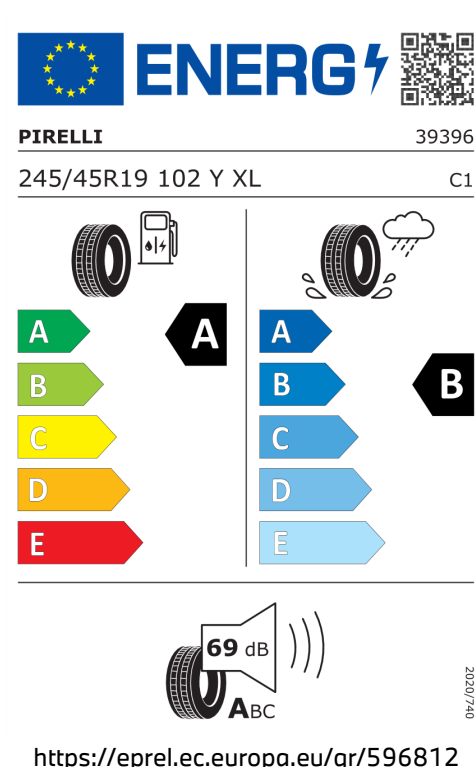

4,7 l/100 km

Šířka	2.104 mm	Emisní norma	EU6e-bis-FCM
Výška	1.642 mm	Počet válců	4
Délka	4.500 mm	Zdvihový objem	1.995 cm ³
Počet míst	5	Druh paliva	Diesel
Provozní hmotnost	1.685 kg	Převodovka	Automatická
Točivý moment	400 Nm	NOx	45,6 mg/km
Výkon	120 kW (163 k)	Pevné částice	0,66 mg/km
Maximální rychlost	210 km/h	Hladina hluku při stání v dB(A) / 1/min*	75 dB (3000 1/min)
Objem nádrže	54 l	Hladina hluku projíždějícího vozidla v dB(A)*	65 dB

Emise hluku: Hodnoty naměřené v souladu s nařízením EHK OSN č. 51/EU č. 540/2014 jsou zaokrouhlené.

Veškeré uvedené ceny jsou cenami doporučenými.

ŠTÍTKY PNEUMATIK.

Michelin 796599

Hankook 626794

Pirelli 596812

Bridgestone 501525

ENERG

Hankook 1026883

245/45R19 102 Y XL C1

69 dB **A**_{BC}

2020/740

<https://eprel.ec.europa.eu/qr/626794>

ENERG