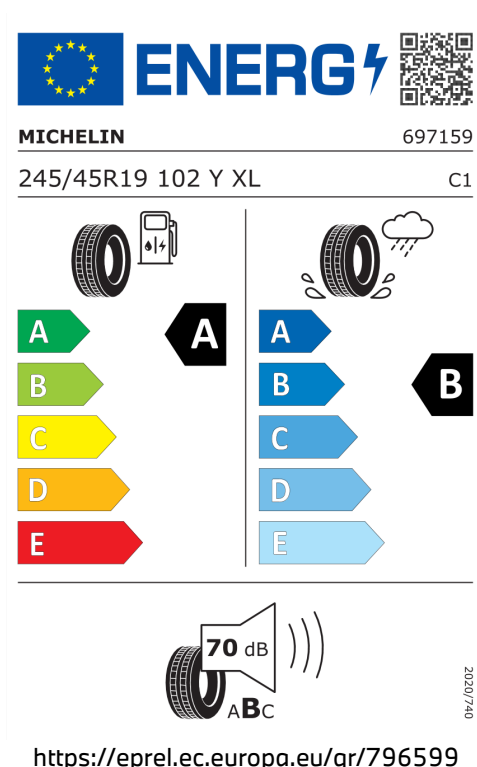

4,7 l/100 km

Šířka	2.104 mm	Emisní norma	EU6e-bis-FCM
Výška	1.642 mm	Počet válců	4
Délka	4.500 mm	Zdvihový objem	1.995 cm ³
Počet míst	5	Druh paliva	Diesel
Provozní hmotnost	1.685 kg	Převodovka	Automatická
Točivý moment	400 Nm	NOx	45,6 mg/km
Výkon	120 kW (163 k)	Pevné částice	0,66 mg/km
Maximální rychlost	210 km/h	Hladina hluku při stání v dB(A) / 1/min*	75 dB (3000 1/min)
Objem nádrže	54 l	Hladina hluku projíždějícího vozidla v dB(A)*	65 dB

Emise hluku: Hodnoty naměřené v souladu s nařízením EHK OSN č. 51/EU č. 540/2014 jsou zaokrouhlené.

Veškeré uvedené ceny jsou cenami doporučenými.

ŠTÍTKY PNEUMATIK.

Michelin 796599

Hankook 626794

Pirelli 596812