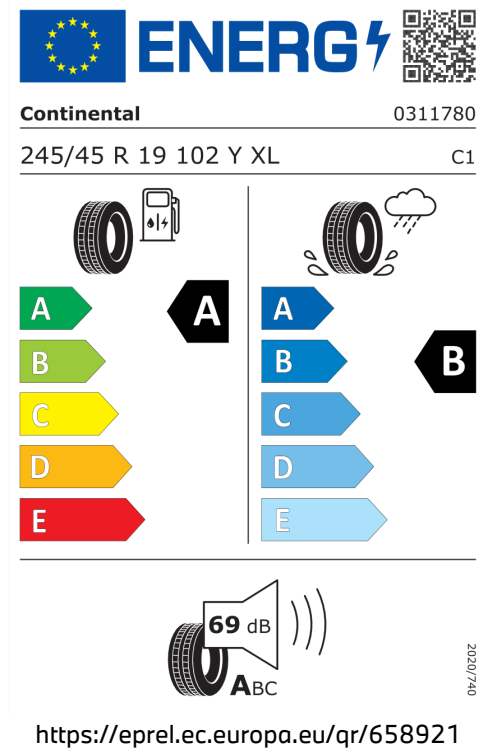

5 l/100 km

Šířka	2.104 mm	Emisní norma	EU6e-bis-FCM
Výška	1.642 mm	Počet válců	4
Délka	4.500 mm	Zdvihový objem	1.995 cm <sup>3</sup>
Počet míst	5	Druh paliva	Diesel
Provozní hmotnost	1.765 kg	Převodovka	Automatická
Točivý moment	400 Nm	NO <sub>x</sub>	27,1 mg/km
Výkon	120 kW (163 k)	Pevné částice	0,82 mg/km
Maximální rychlost	210 km/h	Hladina hluku při stání v dB(A) / 1/min*	75 dB (3000 1/min)
Objem nádrže	54 l	Hladina hluku projíždějícího vozidla v dB(A)*	65 dB

Emise hluku: Hodnoty naměřené v souladu s nařízením EHK OSN č. 51/EU č. 540/2014 jsou zaokrouhlené.

Veškeré uvedené ceny jsou cenami doporučenými.

## ŠTÍTKY PNEUMATIK.

Michelin 796599

Hankook 626794

Continental 658921

Pirelli 596812

**ENERGY**

Hankook 1026883

245/45R19 102 Y XL C1

Labels: Fuel consumption (A), Wet grip (A), Rolling resistance (B)

69 dB

2020/740

<https://eprel.ec.europa.eu/qr/626794>

**ENERGY**

PIRELLI 39396

245/45R19 102 Y XL C1

Labels: Fuel consumption (A), Wet grip (A), Rolling resistance (B)