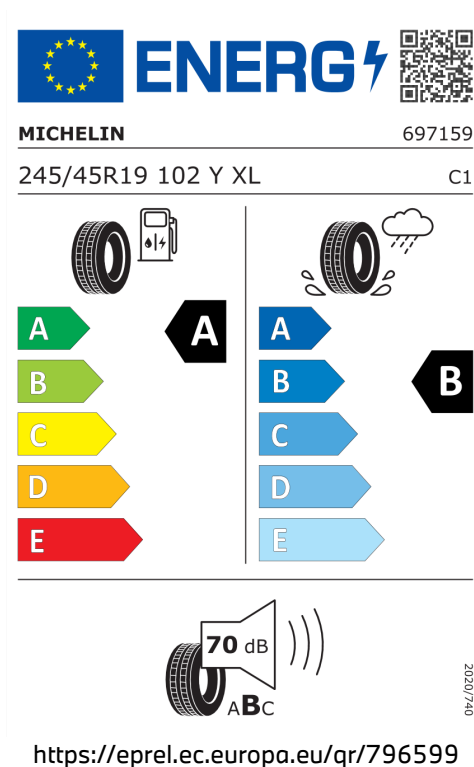

ŠTÍTKY PNEUMATIK.

Michelin 796599