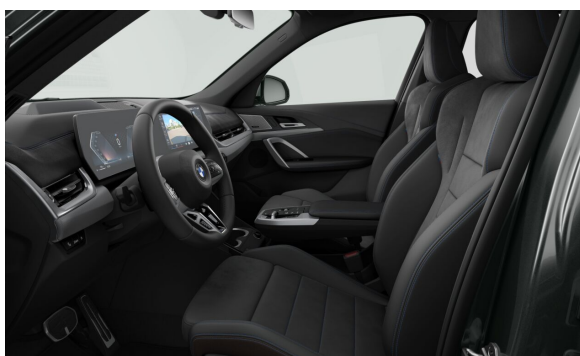

Číslo nabídky 138199
Datum vytištění 08-04-2026
Číslo objednávky 3822767
Strana 5 / 10

INTERIÉR.

		Cena včetně DPH CZK
FKTNL	Kombinace umělé kůže Veganza/M Alcantara Black s modrým kontrastním prošitím	0
S04H2	Hliníkové obložení interiéru Aluminium Hexacube Pale M	0

PAKETY & VOLITELNÁ VÝBAVA.

		Cena včetně DPH CZK
S0248	Vyhřívání volantu	6.786
S02PA	Bezpečnostní šrouby kol	0
S02TE	Automatická převodovka Steptronic včetně řadicích pádel na volantu	0
S0337	M sportovní paket	101.608
S02VF	Adaptivní M podvozek	0
S0481	Sportovní sedadla řidiče a spolujezdce	0
S04NW	Palubní deska v provedení Luxury	0
S0710	M sportovní kožený volant	0
S0760	M Shadowline černé vysoce lesklé okenní lišty	0
S0775	BMW Individual čalounění stropu v barvě antracitu	0
S09T1	M sportovní exteriér	0
S09T2	M sportovní interiér	0
S09TA	Specifická výbava ve spojení s M sportovním paketem	0
S033B	M sportovní paket Pro	55.562
S03M2	M sportovní brzdy s červenými třmeny	0
S03MF	M Shadowline zatmavené světlomety	0
S04GQ	M bezpečnostní pásy	0
S0754	M zadní spoiler	0
S07M9	M Shadowline černé vysoce lesklé okenní lišty s rozšířeným obsahem	0
S09TB	Specifická výbava pro M sportovní paket Pro	0
S03AC	Elektricky ovládané tažné zařízení	27.092
S03MC	BMW Individual střešní podélné nosníky v provedení High-gloss Shadow Line	0
S04FD	Nastavitelná zadní sedadla	10.842
S05AT	Driving Assistant Plus	0
S07EW	Paket Innovation	111.098