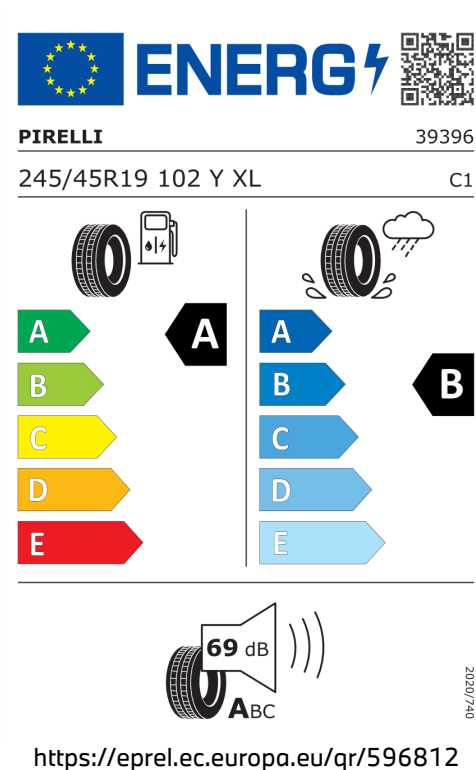

Emise CO₂

129 g/km

Spotřeba paliva

4,9 l/100 km

Šířka	2.104 mm	Emisní norma	EU6e-bis-FCM
Výška	1.642 mm	Počet válců	4
Délka	4.500 mm	Zdvihový objem	1.995 cm ³
Počet míst	5	Druh paliva	Diesel
Provozní hmotnost	1.765 kg	Převodovka	Automatická
Točivý moment	400 Nm	NO _x	26,2 mg/km
Výkon	155 kW (211 k)	Pevné částice	0,73 mg/km
Maximální rychlost	225 km/h	Hladina hluku při stání v dB(A) / 1/min*	75 dB (3000 1/min)
Objem nádrže	54 l	Hladina hluku projíždějícího vozidla v dB(A)*	68 dB

Emise hluku: Hodnoty naměřené v souladu s nařízením EHK OSN č. 51/EU č. 540/2014 jsou zaokrouhlené.

Veškeré uvedené ceny jsou cenami doporučenými.

ŠTÍTKY PNEUMATIK.

Hankook 626794

Continental 658921

Pirelli 596812