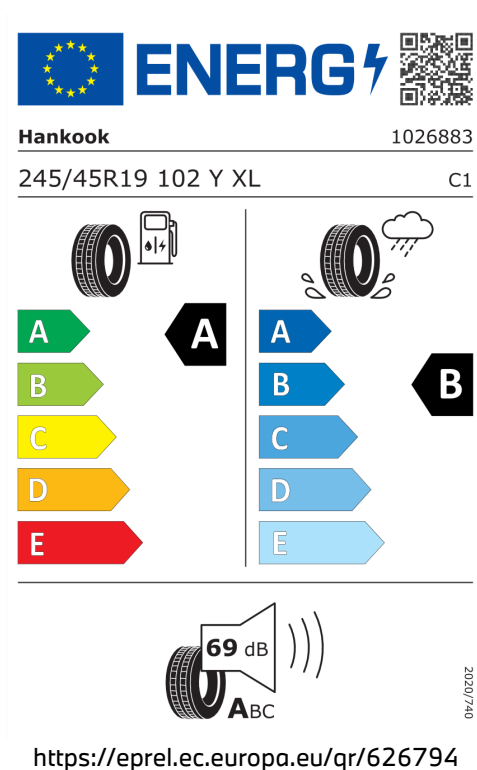

Emise CO₂

129 g/km

Spotřeba paliva

4,9 l/100 km

Šířka	2.104 mm	Emisní norma	EU6e-bis-FCM
Výška	1.642 mm	Počet válců	4
Délka	4.500 mm	Zdvihový objem	1.995 cm ³
Počet míst	5	Druh paliva	Diesel
Provozní hmotnost	1.765 kg	Převodovka	Automatická
Točivý moment	400 Nm	NO _x	26,2 mg/km
Výkon	155 kW (211 k)	Pevné částice	0,73 mg/km
Maximální rychlost	225 km/h	Hladina hluku při stání v dB(A) / 1/min*	75 dB (3000 1/min)
Objem nádrže	54 l	Hladina hluku projíždějícího vozidla v dB(A)*	68 dB

Emise hluku: Hodnoty naměřené v souladu s nařízením EHK OSN č. 51/EU č. 540/2014 jsou zaokrouhlené.

Veškeré uvedené ceny jsou cenami doporučenými.

ŠTÍTKY PNEUMATIK.

Hankook 626794

Continental 658921

Pirelli 596812