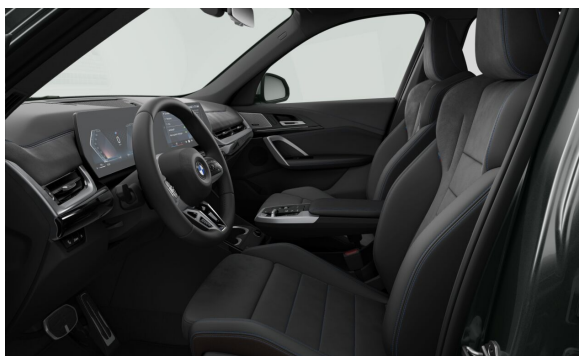

Renocar Synot, a.s.

BMW Autorizovaný dealer

Číslo nabídky 139611
Datum vytištění 10-04-2026
Číslo objednávky 9646189
Strana 5 / 10

INTERIÉR.

		Cena včetně DPH CZK
FKTNL	Kombinace umělá kůže Veganza/M Alcantara Black s modrým kontrastním prošitím	0
S04AT	Interiérové lišty černé s vysokým leskem	0

PAKETY & VOLITELNÁ VÝBAVA.

		Cena včetně DPH CZK
S0248	Vyhřívání volantu	6.786
S02PA	Bezpečnostní šrouby kol	0
S02TE	Automatická převodovka Steptronic včetně řadicích pádel na volantu	0
S0337	M sportovní paket	101.608
S02VF	Adaptivní M podvozek	0
S0481	Sportovní sedadla řidiče a spolujezdce	0
S04NW	Palubní deska v provedení Luxury	0
S0710	M sportovní kožený volant	0
S0760	M Shadowline černé vysoce lesklé okenní lišty	0
S0775	BMW Individual čalounění stropu v barvě antracitu	0
S09T1	M sportovní exteriér	0
S09T2	M sportovní interiér	0
S09TA	Specifická výbava ve spojení s M sportovním paketem	0
S03AC	Elektricky ovládané tažné zařízení	27.092
S03MC	BMW Individual střešní podélné nosníky v provedení High-gloss Shadow Line	0
S0459	Nastavení sedadel, elektrické s pamětí pro sedadlo řidiče	23.036
S05AS	Driving Assistant	16.250
S0674	HiFi systém harman/kardon	18.980
S07EV	Paket Premium	51.480
S0322	Komfortní přístupový systém	0
S0430	Paket zrcátek	0
S0431	Vnitřní zpětné zrcátko s automatickým tlumením odrazivosti	0
S0552	Adaptivní LED světlomety včetně LED světel pro odbočování a BMW Selective Beam	0
S05AC	High-beam Assistant - asistent dálkových světel	0
S06NX	Přihrádka pro bezdrátové nabíjení	0