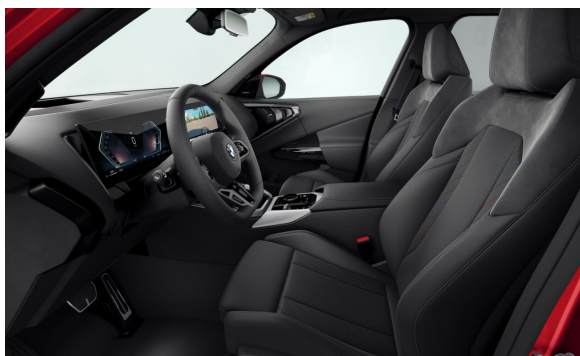

INTERIÉR.

Cena včetně DPH CZK

FKTSW	Kombinace M Alcantara/umělá kůže Veganza Black	0
S043W	Vnitřní M obložení interiéru Fine-Brushed Aluminium	0

PAKETY & VOLITELNÁ VÝBAVA.

		Cena včetně DPH CZK
S0248	Vyhřívání volantu	8.684
S02PA	Bezpečnostní šrouby kol	0
S02VL	Variabilní sportovní řízení	0
S0337	M sportovní paket	105.690
S0223	Adaptivní podvozek	16.250
S0710	M sportovní kožený volant	0
S0760	M Shadowline černé vysoce lesklé okenní lišty	0
S0775	BMW Individual čalounění stropu v barvě antracitu	0
S09T1	M sportovní exteriér	0
S09T2	M sportovní interiér	0
S09TA	Specifická výbava ve spojení s M sportovním paketem	0
S033B	M sportovní paket Pro	55.562
S03DP	BMW Iconic Glow exteriérový paket	0
S03M2	M sportovní brzdy s červenými třmeny	0
S03MF	M Shadowline zatmavené světlomety	0
S04GQ	M bezpečnostní pásy	0
S07M9	M Shadowline černé vysoce lesklé okenní lišty s rozšířeným obsahem	0
S09TB	Specifická výbava pro M sportovní paket Pro	0
S03AC	Elektricky ovládané tažné zařízení	31.174
S0420	Protisluneční ochrana oken	15.704
S05AS	Driving Assistant	0
S07EW	Paket Innovation	74.516
S04NR	Interiérová kamera	0
S05AT	Driving Assistant Plus	0
S05DN	Parkovací asistent Plus	0
S06U3	BMW Live Cockpit Professional	0
S07VK	Paket Premium	44.460