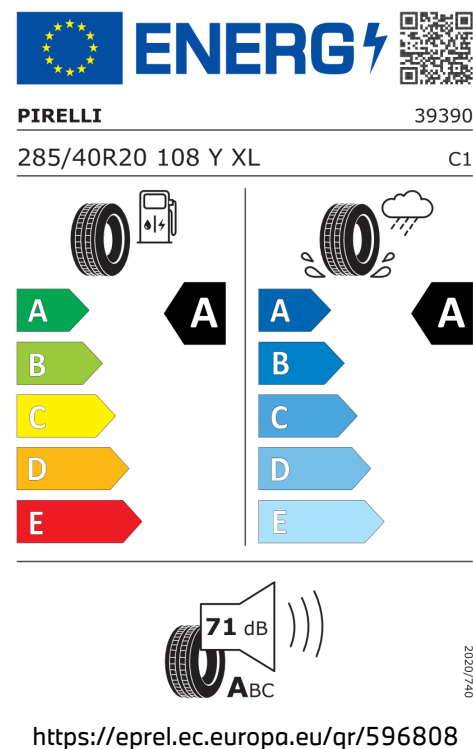

Emise CO₂

161 g/km

Spotřeba paliva

7,1 l/100 km

Šířka	2.132 mm	Emisní norma	EU6e-bis-FCM
Výška	1.660 mm	Počet válců	4
Délka	4.755 mm	Zdvihový objem	1.998 cm ³
Počet míst	5	Druh paliva	Benzín
Provozní hmotnost	1.930 kg	Převodovka	Automatická
Točivý moment	330 Nm	NO _x	7,8 mg/km
Výkon	153 kW (208 k)	Pevné částice	0,69 mg/km
Maximální rychlost	215 km/h	Hladina hluku při stání v dB(A) / 1/min*	75 dB (3750 1/min)
Objem nádrže	65 l	Hladina hluku projíždějícího vozidla v dB(A)*	66 dB

Emise hluku: Hodnoty naměřené v souladu s nařízením EHK OSN č. 51/EU č. 540/2014 jsou zaokrouhlené.

Veškeré uvedené ceny jsou cenami doporučenými.

ŠTÍTKY PNEUMATIK.

Pirelli 596807

Continental 769972

Pirelli 596808