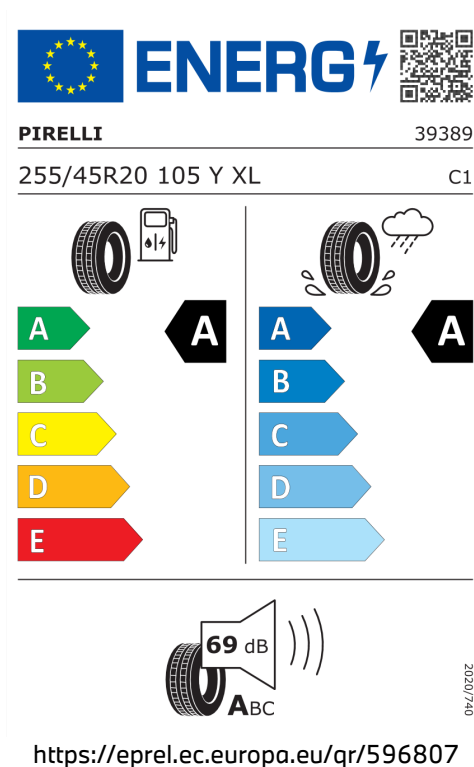

ŠTÍTKY PNEUMATIK.

Pirelli 596807