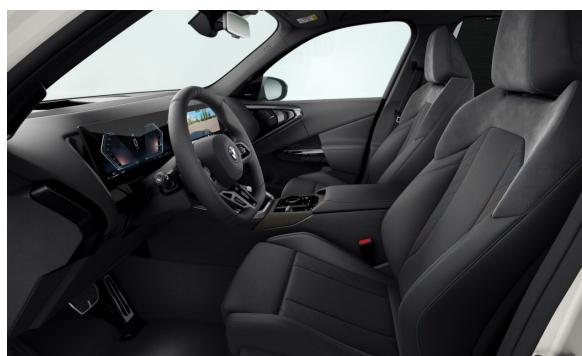

INTERIÉR.

		Cena včetně DPH CZK
FKTSW	Kombinace M Alcantara/umělá kůže Veganza Black	0
S043Y	BMW Individual dřevěné vnitřní obložení Magnolia	2.704

PAKETY & VOLITELNÁ VÝBAVA.

		Cena včetně DPH CZK
S02PA	Bezpečnostní šrouby kol	0
S02VL	Variabilní sportovní řízení	0
S0337	M sportovní paket	105.690
S0223	Adaptivní podvozek	16.250
S0710	M sportovní kožený volant	0
S0760	M Shadowline černé vysoce lesklé okenní lišty	0
S0775	BMW Individual čalounění stropu v barvě antracitu	0
S09T1	M sportovní exteriér	0
S09T2	M sportovní interiér	0
S09TA	Specifická výbava ve spojení s M sportovním paketem	0
S033B	M sportovní paket Pro	55.562
S03DP	BMW Iconic Glow exteriérový paket	0
S03M2	M sportovní brzdy s červenými třmeny	0
S03MF	M Shadowline zatmavené světlomety	0
S04GQ	M bezpečnostní pásy	0
S07M9	M Shadowline černé vysoce lesklé okenní lišty s rozšířeným obsahem	0
S09TB	Specifická výbava pro M sportovní paket Pro	0
S03AC	Elektricky ovládané tažné zařízení	31.174
S0420	Protisluneční ochrana oken	15.704
S0536	Nezávislé topení	39.286
S05AS	Driving Assistant	0
S07EW	Paket Innovation	74.516
S04NR	Interiérová kamera	0
S05AT	Driving Assistant Plus	0
S05DN	Parkovací asistent Plus	0
S06U3	BMW Live Cockpit Professional	0
S07VB	Paket Comfort	33.878