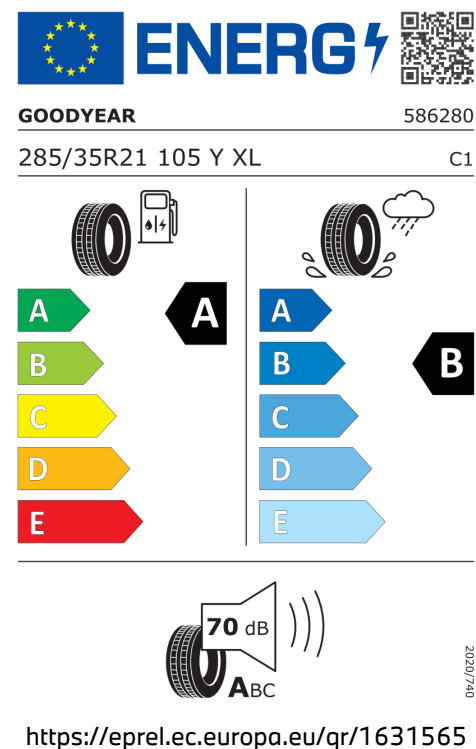

Emise CO₂

167 g/km

Spotřeba paliva

6,4 l/100 km

Šířka	2.132 mm	Emisní norma	EU6e-bis-FCM
Výška	1.660 mm	Počet válců	6
Délka	4.755 mm	Zdvihový objem	2.993 cm ³
Počet míst	5	Druh paliva	Diesel
Provozní hmotnost	2.050 kg	Převodovka	Automatická
Točivý moment	670 Nm	NO _x	33 mg/km
Výkon	223 kW (303 k)	Pevné částice	0,7 mg/km
Maximální rychlost	245 km/h	Hladina hluku při stání v dB(A) / 1/min*	74 dB (3000 1/min)
Objem nádrže	60 l	Hladina hluku projíždějícího vozidla v dB(A)*	65 dB

Emise hluku: Hodnoty naměřené v souladu s nařízením EHK OSN č. 51/EU č. 540/2014 jsou zaokrouhlené.

Veškeré uvedené ceny jsou cenami doporučenými.

ŠTÍTKY PNEUMATIK.

Continental 794975

Goodyear 1613313

Goodyear 1631565

Pirelli 596810

ENERG

GOODYEAR 586269

255/40R21 102 Y XL C1

A	A
B	B
C	C
D	D
E	E

70 dB **A****B****C**

2020/740

<https://eprel.ec.europa.eu/qr/1613313>

Pirelli 1870667

ENERG

PIRELLI 39392

285/35R21 105 Y XL C1

A	A
B	B
C	C
D	D
E	E

73 dB **A****B****C**

2020/740

<https://eprel.ec.europa.eu/qr/596810>