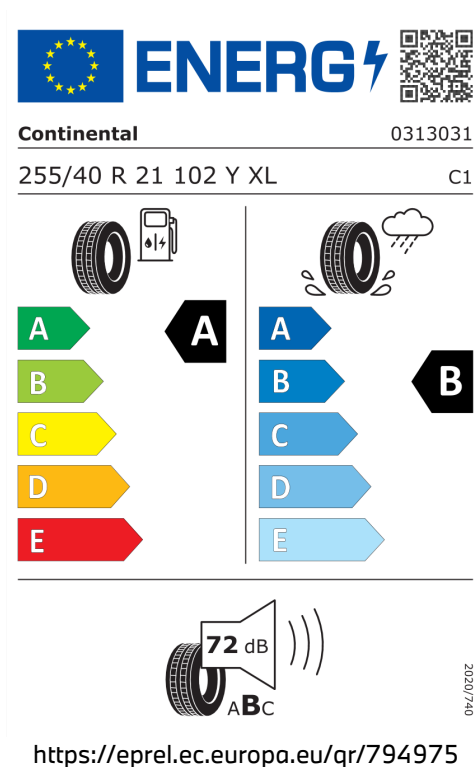

Emise CO₂

167 g/km

Spotřeba paliva

6,4 l/100 km

Šířka	2.132 mm	Emisní norma	EU6e-bis-FCM
Výška	1.660 mm	Počet válců	6
Délka	4.755 mm	Zdvihový objem	2.993 cm ³
Počet míst	5	Druh paliva	Diesel
Provozní hmotnost	2.050 kg	Převodovka	Automatická
Točivý moment	670 Nm	NO _x	33 mg/km
Výkon	223 kW (303 k)	Pevné částice	0,7 mg/km
Maximální rychlost	245 km/h	Hladina hluku při stání v dB(A) / 1/min*	74 dB (3000 1/min)
Objem nádrže	60 l	Hladina hluku projíždějícího vozidla v dB(A)*	65 dB

Emise hluku: Hodnoty naměřené v souladu s nařízením EHK OSN č. 51/EU č. 540/2014 jsou zaokrouhlené.

Veškeré uvedené ceny jsou cenami doporučenými.

ŠTÍTKY PNEUMATIK.

Continental 794975

Goodyear 1613313

Goodyear 1631565