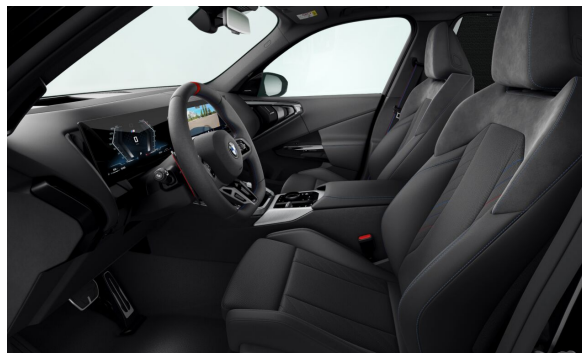

INTERIÉR.

		Cena včetně DPH CZK
FKTSW	Kombinace M Alcantara/umělá kůže Veganza Black	0
S043W	Vnitřní M obložení interiéru Fine-Brushed Aluminium	0

PAKETY & VOLITELNÁ VÝBAVA.

		Cena včetně DPH CZK
S0248	Vyhřívání volantu	8.684
S02VF	Adaptivní M podvozek	18.980
S033B	M sportovní paket Pro	0
S03M2	M sportovní brzdy s červenými třmeny	0
S03MF	M Shadowline zatmavené světlomety	0
S04GQ	M bezpečnostní pásy	0
S07M9	M Shadowline černé vysoce lesklé okenní lišty s rozšířeným obsahem	0
S03AC	Elektricky ovládané tažné zařízení	31.174
S0402	Panoramatické skleněné střešní okno	40.638
S0536	Nezávislé topení	39.286
S05AS	Driving Assistant	0