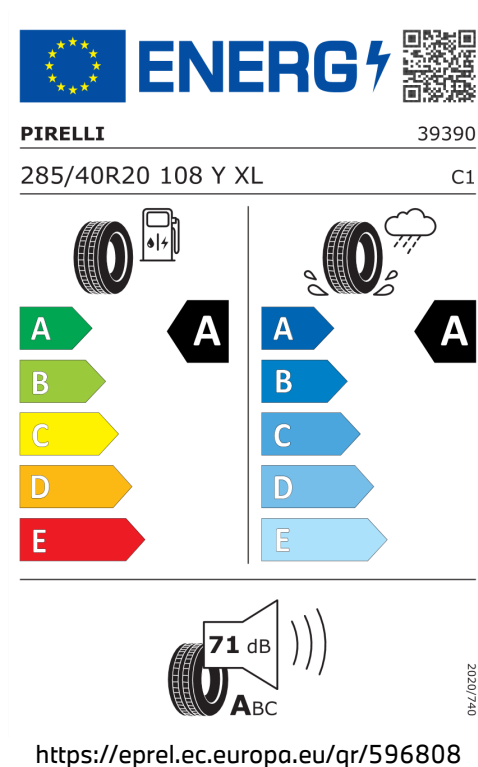

Emise hluku: Hodnoty naměřené v souladu s nařízením EHK OSN č. 51/EU č. 540/2014 jsou zaokrouhlené.

Veškeré uvedené ceny jsou cenami doporučenými.

ŠTÍTKY PNEUMATIK.

Continental 769972

Pirelli 596808

Goodyear 1322754

Continental 769974

ENERGY

GOODYEAR 586267

255/45R20 105 Y XL C1

A	A
B	B
C	C
D	D
E	E

70 dB **A**BC

2020/740

<https://eprel.ec.europa.eu/qr/1322754>