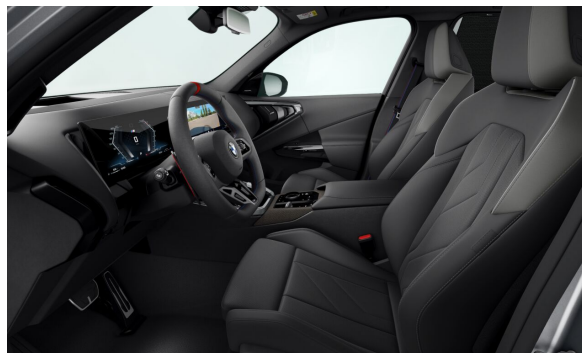

INTERIÉR.

		Cena včetně DPH CZK
FVCJL	BMW Individual kůže Merino Black/Atlas Grey	66.378
S043Y	BMW Individual dřevěné vnitřní obložení Magnolia	2.704

PAKETY & VOLITELNÁ VÝBAVA.

		Cena včetně DPH CZK
S0248	Vyhřívání volantu	8.684
S02VF	Adaptivní M podvozek	18.980
S033B	M sportovní paket Pro	0
S03M2	M sportovní brzdy s červenými třmeny	0
S03MF	M Shadowline zatmavené světlomety	0
S04GQ	M bezpečnostní pásy	0
S07M9	M Shadowline černé vysoce lesklé okenní lišty s rozšířeným obsahem	0
S03AC	Elektricky ovládané tažné zařízení	31.174
S0402	Panoramatické skleněné střešní okno	40.638
S0536	Nezávislé topení	39.286
S07EW	Paket Innovation	74.516