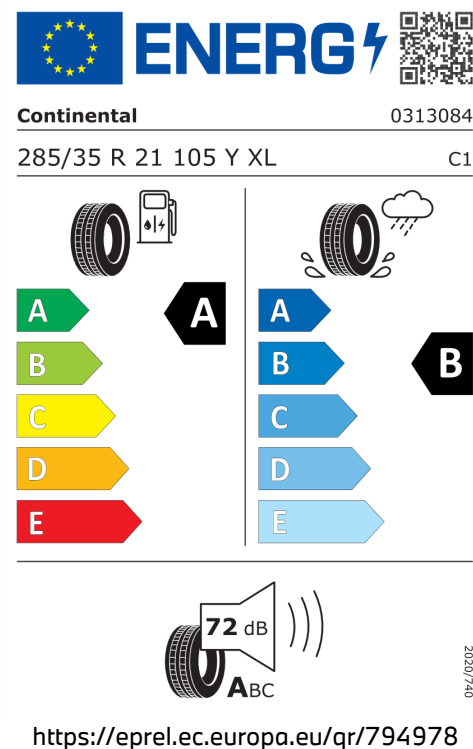

Emise CO₂

181 g/km

Spotřeba paliva

8 l/100 km

Šířka	2.132 mm	Emisní norma	EU6e-bis-FCM
Výška	1.660 mm	Počet válců	6
Délka	4.755 mm	Zdvihový objem	2.998 cm ³
Počet míst	5	Druh paliva	Benzín
Provozní hmotnost	2.055 kg	Převodovka	Automatická
Točivý moment	580 Nm	NO _x	2,6 mg/km
Výkon	293 kW (398 k)	Pevné částice	0,15 mg/km
Maximální rychlost	250 km/h	Hladina hluku při stání v dB(A) / 1/min*	88 dB (3750 1/min)
Objem nádrže	65 l	Hladina hluku projíždějícího vozidla v dB(A)*	67 dB

Emise hluku: Hodnoty naměřené v souladu s nařízením EHK OSN č. 51/EU č. 540/2014 jsou zaokrouhlené.

Veškeré uvedené ceny jsou cenami doporučenými.

ŠTÍTKY PNEUMATIK.

Goodyear 1613313

Continental 794978

Continental 794975