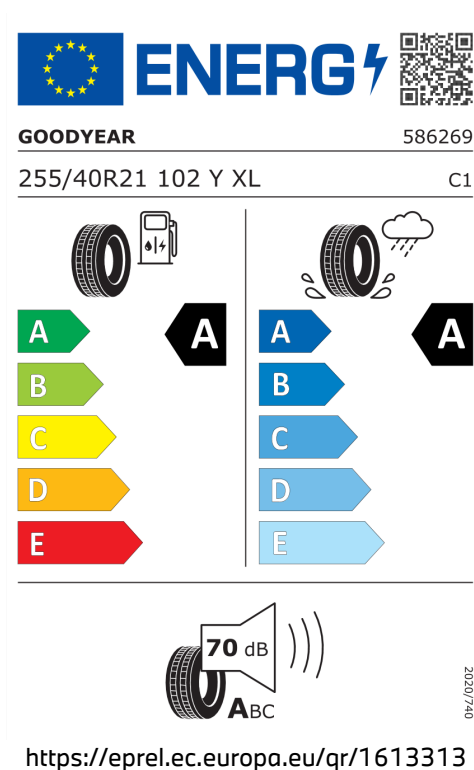

ŠTÍTKY PNEUMATIK.

Goodyear 1613313

Continental 794978