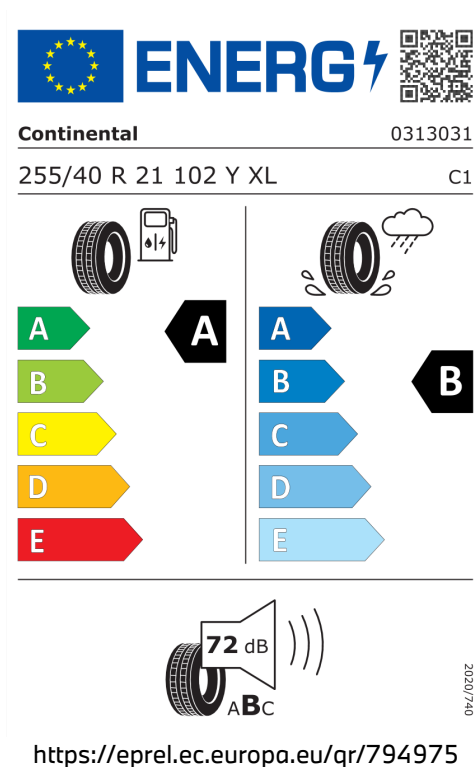

Emise CO₂

181 g/km

Spotřeba paliva

8 l/100 km

Šířka	2.132 mm	Emisní norma	EU6e-bis-FCM
Výška	1.660 mm	Počet válců	6
Délka	4.755 mm	Zdvihový objem	2.998 cm ³
Počet míst	5	Druh paliva	Benzín
Provozní hmotnost	2.055 kg	Převodovka	Automatická
Točivý moment	580 Nm	NO _x	2,6 mg/km
Výkon	293 kW (398 k)	Pevné částice	0,15 mg/km
Maximální rychlost	250 km/h	Hladina hluku při stání v dB(A) / 1/min*	88 dB (3750 1/min)
Objem nádrže	65 l	Hladina hluku projíždějícího vozidla v dB(A)*	67 dB

Emise hluku: Hodnoty naměřené v souladu s nařízením EHK OSN č. 51/EU č. 540/2014 jsou zaokrouhlené.

Veškeré uvedené ceny jsou cenami doporučenými.

ŠTÍTKY PNEUMATIK.

Continental 794975

Goodyear 1613313

Goodyear 1631565