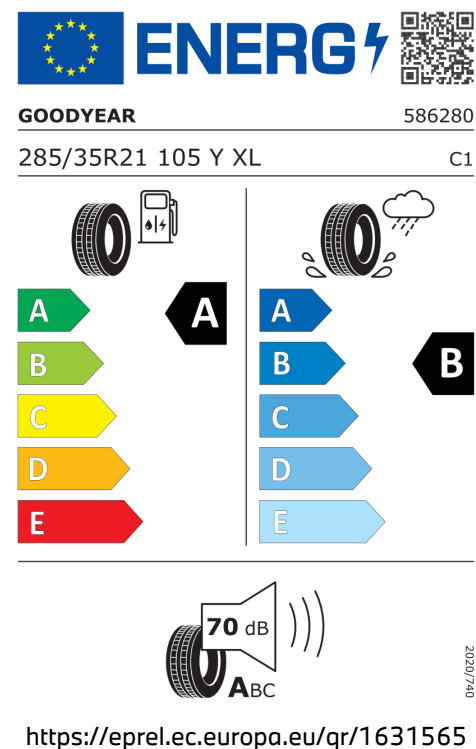

Emise CO₂

181 g/km

Spotřeba paliva

8 l/100 km

Šířka	2.132 mm	Emisní norma	EU6e-bis-FCM
Výška	1.660 mm	Počet válců	6
Délka	4.755 mm	Zdvihový objem	2.998 cm ³
Počet míst	5	Druh paliva	Benzín
Provozní hmotnost	2.055 kg	Převodovka	Automatická
Točivý moment	580 Nm	NO _x	2,6 mg/km
Výkon	293 kW (398 k)	Pevné částice	0,15 mg/km
Maximální rychlost	250 km/h	Hladina hluku při stání v dB(A) / 1/min*	88 dB (3750 1/min)
Objem nádrže	65 l	Hladina hluku projíždějícího vozidla v dB(A)*	67 dB

Emise hluku: Hodnoty naměřené v souladu s nařízením EHK OSN č. 51/EU č. 540/2014 jsou zaokrouhlené.

Veškeré uvedené ceny jsou cenami doporučenými.

ŠTÍTKY PNEUMATIK.

Continental 794975

Goodyear 1613313

Goodyear 1631565

Pirelli 596810

ENERG

GOODYEAR 586269

255/40R21 102 Y XL C1

A	A
B	B
C	C
D	D
E	E

70 dB **A****B****C**

2020/740

<https://eprel.ec.europa.eu/qr/1613313>

Pirelli 1870667

ENERG

PIRELLI 39392

285/35R21 105 Y XL C1

A	A
B	B
C	C
D	D
E	E

73 dB **A****B****C**

2020/740

<https://eprel.ec.europa.eu/qr/596810>