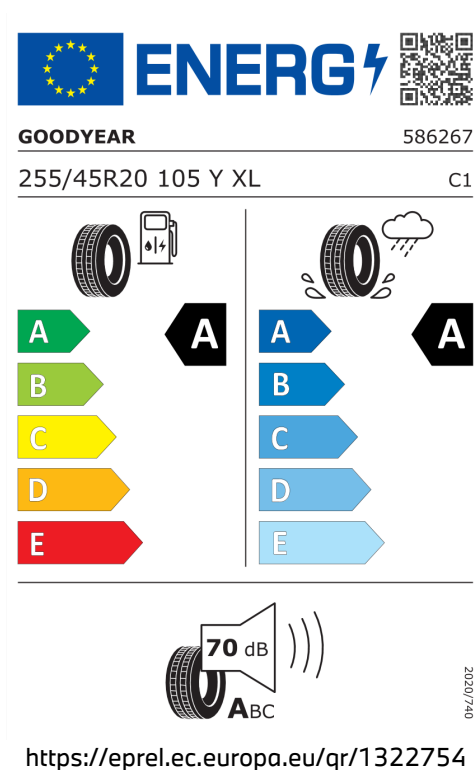

3 l/100 km

Dojezd na elektřinu

86 km

Šířka	2.132 mm	Zdvihový objem	1.998 cm ³
Výška	1.660 mm	Druh paliva	Benzín
Délka	4.755 mm	Převodovka	Automatická
Počet míst	5	Spotřeba elektřiny	16,2 kWh/100km
Provozní hmotnost	2.140 kg	Spotřeba elektřiny, město	20,8 kWh/100km
Točivý moment	450 Nm	Ekvivalent dojezdu na elektřinu, město	96 km
Výkon	220 kW (299 k)	NOx	21,2 g/km
Maximální rychlost	215 km/h	Pevné částice	1,1 mg/km
Objem nádrže	50 l	Hladina hluku při stání v dB(A) / 1/min*	74 dB (3750 1/min)
Emisní norma	EU6e-bis	Hladina hluku projíždějícího vozidla v dB(A)*	65 dB
Počet válců	4		

Emise hluku: Hodnoty naměřené v souladu s nařízením EHK OSN č. 51/EU č. 540/2014 jsou zaokrouhlené.

Veškeré uvedené ceny jsou cenami doporučenými.

ŠTÍTKY PNEUMATIK.

Goodyear 1322754

Continental 769974

Continental 769972