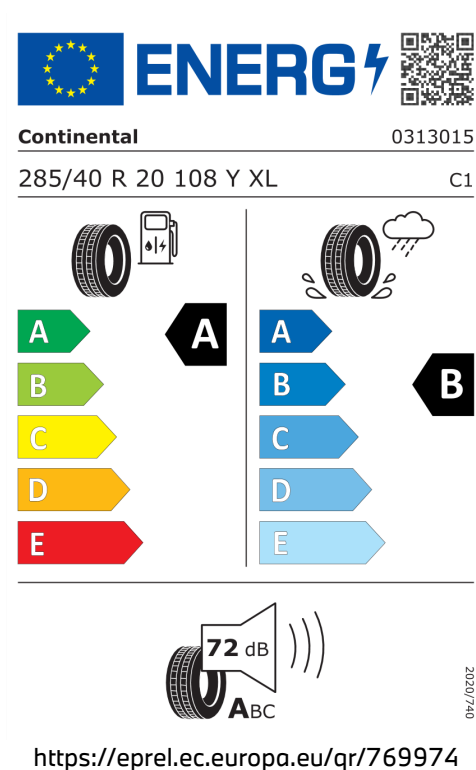

3 l/100 km

Dojezd na elektřinu

86 km

Šířka	2.132 mm	Zdvihový objem	1.998 cm ³
Výška	1.660 mm	Druh paliva	Benzín
Délka	4.755 mm	Převodovka	Automatická
Počet míst	5	Spotřeba elektřiny	16,2 kWh/100km
Provozní hmotnost	2.140 kg	Spotřeba elektřiny, město	20,8 kWh/100km
Točivý moment	450 Nm	Ekvivalent dojezdu na elektřinu, město	96 km
Výkon	220 kW (299 k)	NOx	21,2 g/km
Maximální rychlost	215 km/h	Pevné částice	1,1 mg/km
Objem nádrže	50 l	Hladina hluku při stání v dB(A) / 1/min*	74 dB (3750 1/min)
Emisní norma	EU6e-bis	Hladina hluku projíždějícího vozidla v dB(A)*	65 dB
Počet válců	4		

Emise hluku: Hodnoty naměřené v souladu s nařízením EHK OSN č. 51/EU č. 540/2014 jsou zaokrouhlené.

Veškeré uvedené ceny jsou cenami doporučenými.

ŠTÍTKY PNEUMATIK.

Goodyear 1322754

Continental 769974

Continental 769972

Goodyear 1322755

ENERGY

Continental 0312996
255/45 R 20 105 Y XL C1

Labels: A, B, C, D, E (left); A, B, C, D, E (right)

72 dB

<https://eprel.ec.europa.eu/qr/769972>

2020/740

ENERGY