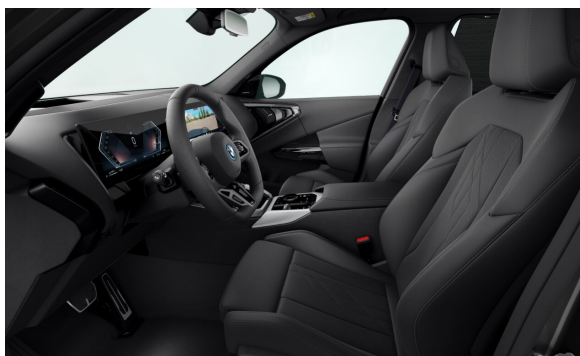

Číslo nabídky 138588
Datum vytištění 26-05-2026
Číslo objednávky 9557209
Strana 5 / 9

INTERIÉR.

Cena včetně DPH CZK

FKSSW	Umělá kůže Veganza perforovaná a prošívaná Black	0
S043W	Vnitřní M obložení interiéru Fine-Brushed Aluminium	0

PAKETY & VOLITELNÁ VÝBAVA.

		Cena včetně DPH CZK
S0248	Vyhřívání volantu	8.684
S02PA	Bezpečnostní šrouby kol	0
S02VL	Variabilní sportovní řízení	0
S0337	M sportovní paket	86.710
S0704	M sportovní podvozek	0
S0710	M sportovní kožený volant	0
S0760	M Shadowline černé vysoce lesklé okenní lišty	0
S0775	BMW Individual čalounění stropu v barvě antracitu	0
S09T1	M sportovní exteriér	0
S09T2	M sportovní interiér	0
S09TA	Specifická výbava ve spojení s M sportovním paketem	0
S033B	M sportovní paket Pro	55.562
S03DP	BMW Iconic Glow exteriérový paket	0
S03M2	M sportovní brzdy s červenými třmeny	0
S03MF	M Shadowline zatmavené světlomety	0
S04GQ	M bezpečnostní pásy	0
S07M9	M Shadowline černé vysoce lesklé okenní lišty s rozšířeným obsahem	0
S09TB	Specifická výbava pro M sportovní paket Pro	0
S03AC	Elektricky ovládané tažné zařízení	31.174
S05AS	Driving Assistant	0
S07EW	Paket Innovation	74.516
S04NR	Interiérová kamera	0
S05AT	Driving Assistant Plus	0
S05DN	Parkovací asistent Plus	0
S06U3	BMW Live Cockpit Professional	0
S07VB	Paket Comfort	34.424
S0417	Rolovací sluneční clony pro zadní boční okna	0