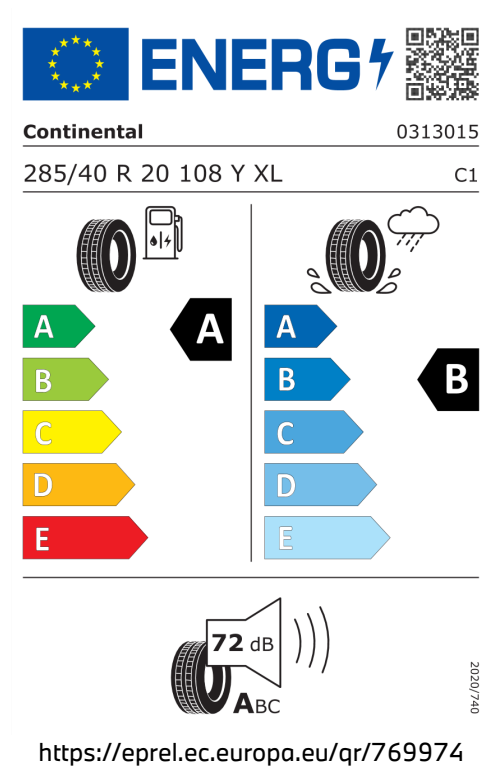

3 l/100 km

Dojezd na elektřinu

86 km

Šířka	2.132 mm	Zdvihový objem	1.998 cm ³
Výška	1.660 mm	Druh paliva	Benzín
Délka	4.755 mm	Převodovka	Automatická
Počet míst	5	Spotřeba elektřiny	16,2 kWh/100km
Provozní hmotnost	2.140 kg	Spotřeba elektřiny, město	20,7 kWh/100km
Točivý moment	450 Nm	Ekvivalent dojezdu na elektřinu, město	96 km
Výkon	220 kW (299 k)	NOx	21,2 mg/km
Maximální rychlost	215 km/h	Pevné částice	1,1 mg/km
Objem nádrže	50 l	Hladina hluku při stání v dB(A) / 1/min*	74 dB (3750 1/min)
Emisní norma	EU6e-bis	Hladina hluku projíždějícího vozidla v dB(A)*	65 dB
Počet válců	4		

Emise hluku: Hodnoty naměřené v souladu s nařízením EHK OSN č. 51/EU č. 540/2014 jsou zaokrouhlené.

Veškeré uvedené ceny jsou cenami doporučenými.

ŠTÍTKY PNEUMATIK.

Goodyear 1322754

Continental 769972

Continental 769974

Goodyear 1322755

ENERGY

Continental 0312996
255/45 R 20 105 Y XL C1

Labels: A, B, C, D, E (left); A, B, C, D, E (right)

72 dB

<https://eprel.ec.europa.eu/qr/769972>

2020/740

ENERGY