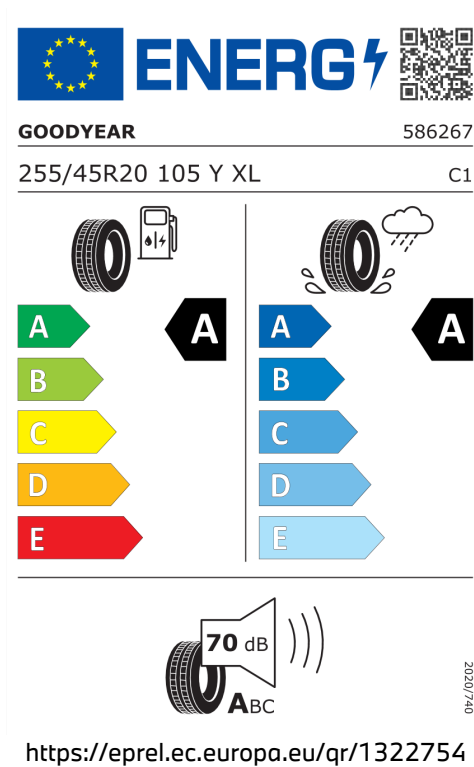

DODATEČNÉ INFORMACE O VOZIDLE.

Výkon

220 kW (299 k)

Zrychlení

6,2 s

Emise CO₂

68 g/km

Spotřeba paliva

3 l/100 km

Dojezd na elektřinu

86 km

Šířka	2.132 mm	Zdvihový objem	1.998 cm ³
Výška	1.660 mm	Druh paliva	Benzín
Délka	4.755 mm	Převodovka	Automatická
Počet míst	5	Spotřeba elektřiny	16,2 kWh/100km
Provozní hmotnost	2.140 kg	Spotřeba elektřiny, město	20,7 kWh/100km
Točivý moment	450 Nm	Ekvivalent dojezdu na elektřinu, město	96 km
Výkon	220 kW (299 k)	NOx	21,2 mg/km
Maximální rychlost	215 km/h	Pevné částice	1,1 mg/km
Objem nádrže	50 l	Hladina hluku při stání v dB(A) / 1/min*	74 dB (3750 1/min)
Emisní norma	EU6e-bis	Hladina hluku projíždějícího vozidla v dB(A)*	65 dB
Počet válců	4		

Emise hluku: Hodnoty naměřené v souladu s nařízením EHK OSN č. 51/EU č. 540/2014 jsou zaokrouhlené.

Veškeré uvedené ceny jsou cenami doporučenými.

ŠTÍTKY PNEUMATIK.

Goodyear 1322754

Continental 769972

Continental 769974