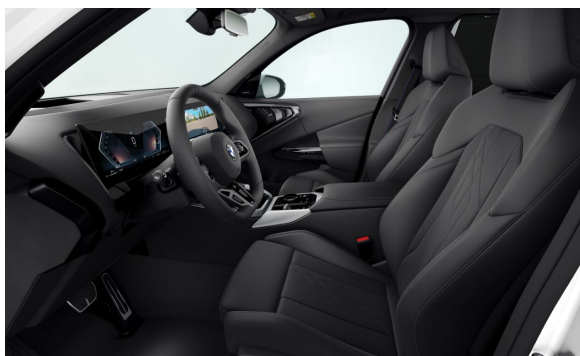

INTERIÉR.

Cena včetně DPH CZK

FKSSW	Umělá kůže Veganza perforovaná a prošívaná Black	0
S043W	Vnitřní M obložení interiéru Fine-Brushed Aluminium	0

PAKETY & VOLITELNÁ VÝBAVA.

		Cena včetně DPH CZK
S0248	Vyhřívání volantu	8.684
S02PA	Bezpečnostní šrouby kol	0
S02VL	Variabilní sportovní řízení	0
S0337	M sportovní paket	105.690
S0223	Adaptivní podvozek	16.250
S0710	M sportovní kožený volant	0
S0760	M Shadowline černé vysoce lesklé okenní lišty	0
S0775	BMW Individual čalounění stropu v barvě antracitu	0
S09T1	M sportovní exteriér	0
S09T2	M sportovní interiér	0
S09TA	Specifická výbava ve spojení s M sportovním paketem	0
S033B	M sportovní paket Pro	55.562
S03DP	BMW Iconic Glow exteriérový paket	0
S03M2	M sportovní brzdy s červenými třmeny	0
S03MF	M Shadowline zatmavené světlomety	0
S04GQ	M bezpečnostní pásy	0
S07M9	M Shadowline černé vysoce lesklé okenní lišty s rozšířeným obsahem	0
S09TB	Specifická výbava pro M sportovní paket Pro	0
S03AC	Elektricky ovládané tažné zařízení	31.174
S0402	Panoramatické skleněné střešní okno	40.638
S0420	Protisluneční ochrana oken	15.704
S0536	Nezávislé topení	39.286
S05AS	Driving Assistant	0
S07EW	Paket Innovation	74.516
S04NR	Interiérová kamera	0
S05AT	Driving Assistant Plus	0
S05DN	Parkovací asistent Plus	0