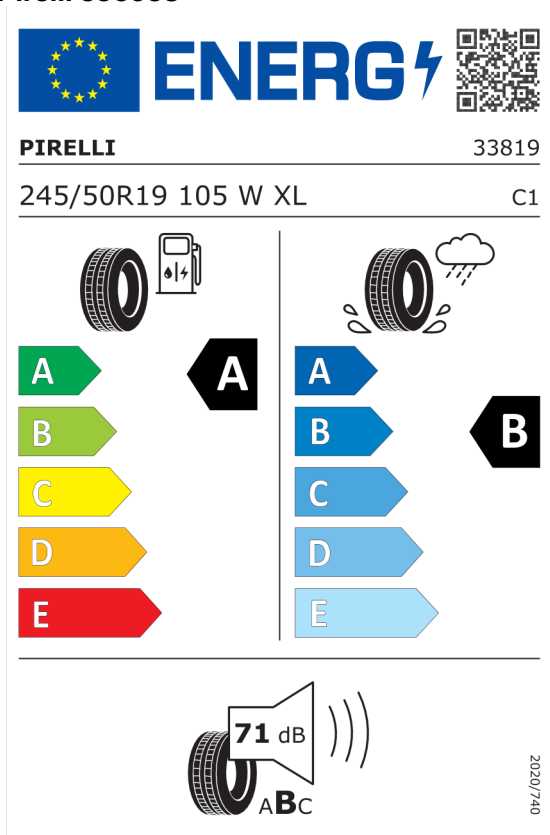

Nabídka
132236
Číslo nabídky
28.11.2023
Datum
31.12.2023
Platnost do

EU energetický štítek pneumatik

Pirelli 596053

<https://eprel.ec.europa.eu/qr/596053>