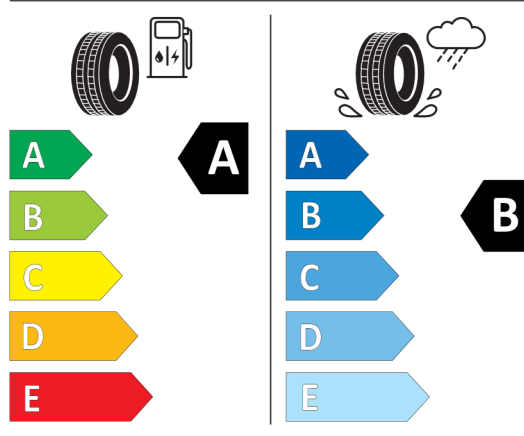

### Bridgestone 382611

BRIDGESTONE

19745

245/50 R19 105 W XL

C1

2020/740

<https://eprel.ec.europa.eu/qr/382611>

**Nabídka**  
132236  
28.11.2023  
Číslo nabídky  
Datum  
Platnost do  
31.12.2023