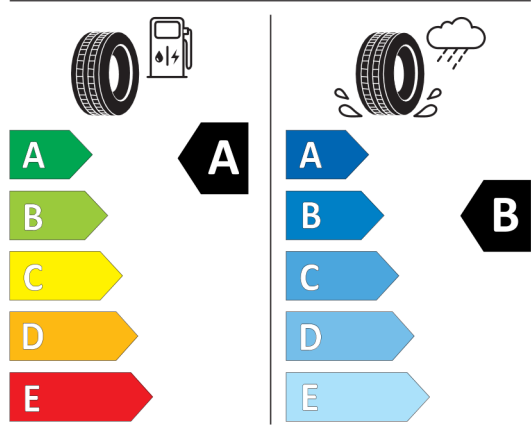

Nabídka

Číslo nabídky

132236

Datum

28.11.2023

Platnost do

31.12.2023

Michelin 410016

MICHELIN

356061

245/50R19 105 W XL

C1

2020/740

<https://eprel.ec.europa.eu/qr/410016>