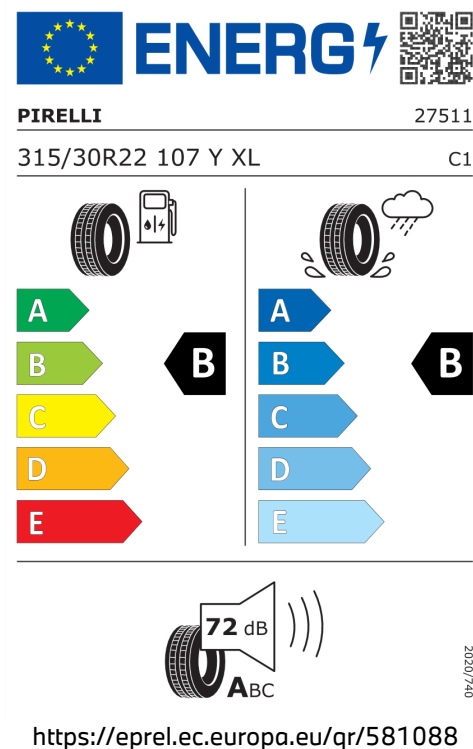

Continental 482629

Pirelli 581088