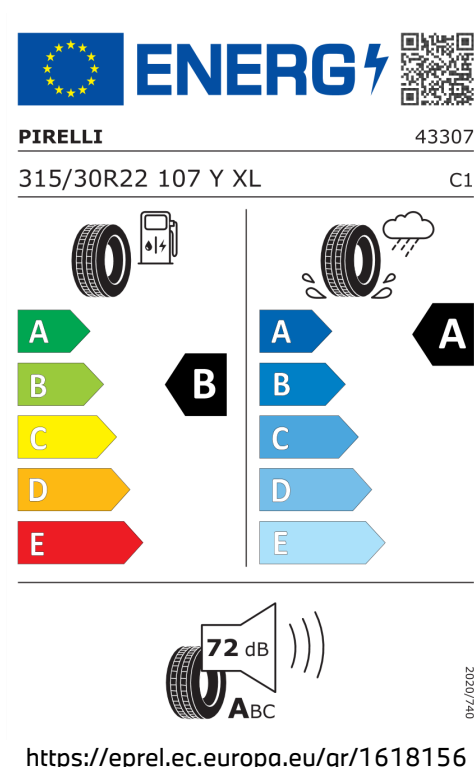

Continental 482629

Pirelli 1618156