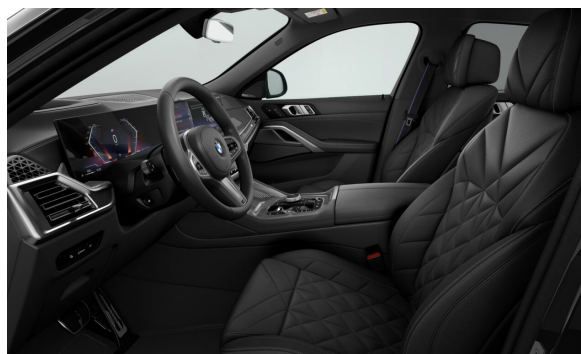

Renocar Synot, a.s.

BMW Autorizovaný dealer

Číslo nabídky 138052
Datum vytištění 09-04-2026
Číslo objednávky 9652336
Strana 5 / 10

S01PQ 22" M kola z lehké slitiny Double-spoke 742 M, Jet Black

62.322

INTERIÉR.

		Cena včetně DPH CZK
FKPSW	Umělá kůže Sensafin s dekorativním prošitím Black	0
S04MC	Prvky obložení interiéru "Carbon Fibre"	25.194

PAKETY & VOLITELNÁ VÝBAVA.

		Cena včetně DPH CZK
S02VC	Sada na opravu pneumatik	0
S02VH	Integrované aktivní řízení včetně natáčení kol zadní nápravy	39.286
S02VR	Adaptivní vzduchové odpružení na obou nápravách	37.934
S0323	Funkce plynulého dovírání dveří Soft-Close	17.602
S033B	M sportovní paket Pro	47.424
S01MA	M sportovní výfukový systém	0
S02NH	M sportovní brzdy včetně třmenů v modré barvě	0
S03MF	M Shadowline zatmavené světlomety	0
S04GQ	M bezpečnostní pásy	0
S07M9	M Shadowline černé vysoce lesklé okenní lišty s rozšířeným obsahem	0
S03AC	Elektricky ovládané tažné zařízení	32.526
S03KA	Akustická izolace předních bočních oken	16.250
S03MC	BMW Individual střešní podélné nosníky v provedení High-gloss Shadow Line	11.388
S0420	Protisluneční ochrana oken	16.250
S0453	Aktivní ventilace předních sedadel	24.388
S0456	Komfortní elektricky nastavitelná přední sedadla	23.036
S0536	Nezávislé topení	37.934
S05AU	Driving Assistant Professional	45.266
S07R7	Paket Innovation	92.144
S05DW	Parking Assistant Professional	0
S0688	Harman Kardon Surround Sound System	0
S06U3	BMW Live Cockpit Professional	0
S07RS	Paket Comfort	24.388
S044A	Držák nápojů včetně chlazení/vyhřívání	0