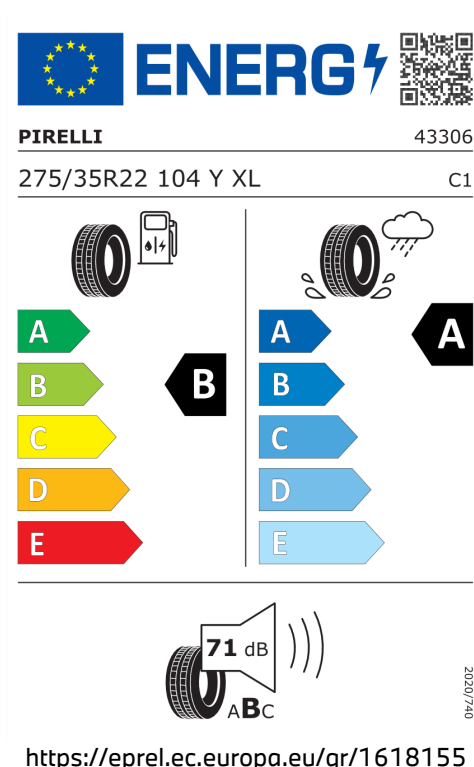

ŠTÍTKY PNEUMATIK.

Pirelli 1618155