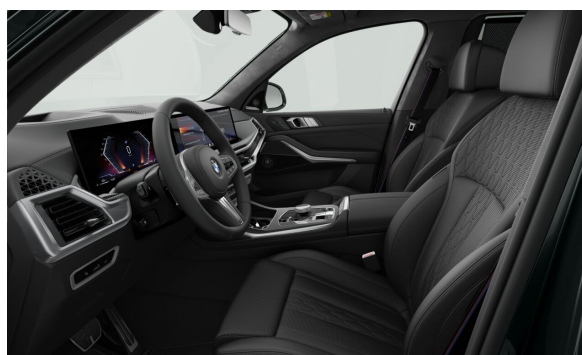

INTERIÉR.

Cena včetně DPH CZK

FVASW BMW Individual kůže Merino s rozšířeným obsahem Black / Black 0
 S04MC Prvky obložení interiéru "Carbon Fibre" 29.796

PAKETY & VOLITELNÁ VÝBAVA.

	Cena včetně DPH CZK
S02PA Bezpečnostní šrouby kol	0
S02VH Integrované aktivní řízení včetně natáčení kol zadní nápravy	39.286
S0337 M sportovní paket	138.190
S0710 M sportovní kožený volant	0
S0715 M aerodynamický paket	0
S0760 M Shadowline černé vysoce lesklé okenní lišty	0
S0776 BMW Individual čalounění stropu Alcantara v barvě antracitu	0
S033B M sportovní paket Pro	47.424
S01MA M sportovní výfukový systém	0
S03M3 M sportovní brzdy s černými třmeny	0
S04GQ M bezpečnostní pásy	0
S07M9 M Shadowline černé vysoce lesklé okenní lišty s rozšířeným obsahem	0
S03AC Elektricky ovládané tažné zařízení	36.582
S03DN BMW ledvinky "Iconic Glow"	13.546
S03MC BMW Individual střešní podélné nosníky v provedení High-gloss Shadow Line	0
S0417 Rolovací sluneční clony pro zadní boční okna	23.036
S0420 Protisluneční ochrana oken	16.796
S04FL Travel & Comfort System	8.138
S04NN 5zónová automatická klimatizace	32.526
S0536 Nezávislé topení	39.286
S05AU Driving Assistant Professional	52.572
S07RS Paket Comfort	35.230
S044A Držák nápojů včetně chlazení/vyhřívání	0