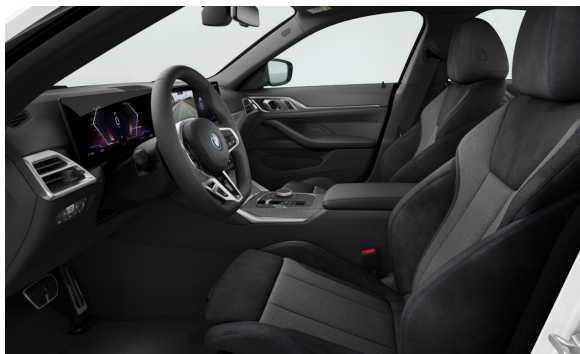

Číslo nabídky 136100
Datum vytištění 30-01-2025
Strana 5 / 9

S03FA 18" M aerodynamická kola 858 M,Bicolour 0,00

INTERIÉR.

Cena včetně DPH CZK

FEPMI	Kombinace M PerformTex/látka	0,00
S04LN	Vnitní obložení interiéru Aluminium Rhombicle Anthrazit	0,00

PAKETY & VOLITELNÁ VÝBAVA.

		Cena včetně DPH CZK
S0248	Vyhřívání volantu	7.306,00
S02BQ	Lakované brzdové třmeny (modré)	0,00
S02NH	M sportovní brzdy včetně třmenů v modré barvě	0,00
S02PA	Bezpečnostní šrouby kol	0,00
S0337	M sportovní paket	116.532,00
	S0710 M sportovní kožený volant	0,00
	S0715 M aerodynamický paket	0,00
	S0775 BMW Individual čalounění stropu v barvě antracitu	0,00
S03AC	Elektricky ovládané tažné zařízení	29.796,00
S0491	Nastavení šířky opěradla sedadla řidiče	0,00
S04T3	Nabíječka pro domácí zásuvky (Flexible Fast Charger/Mode 2)	10.556,00
S0552	Adaptivní LED světlomety včetně LED světel pro odbočování a BMW Selective Beam	46.072,00
S05AC	High-beam Assistant - asistent dálkových světel	0,00
S05AS	Driving Assistant	24.388,00
S05DF	Aktivní systém pro automatické udržování rychlosti včetně Stop&Go	17.602,00
S05YA	Adaptér pro nabíječku pro domácí zásuvky	0,00
S0676	HiFi systém	10.842,00
S07LG	Paket Comfort	27.092,00
	S0322 Komfortní přístupový systém	0,00
	S0488 Elektricky nastavitelná bederní opěrka	0,00
	S06NX Příhrádka pro bezdrátové nabíjení	0,00
S08A4	Česká jazyková verze	0,00
S08AL	Manuál a servisní knížka v ČJ	0,00
Celkem		290.186,00

SLUŽBY & ZÁRUKA.

		Cena včetně DPH CZK
S07CG	Repair Inclusive - 3 roky / 200 000 km	14.196,00