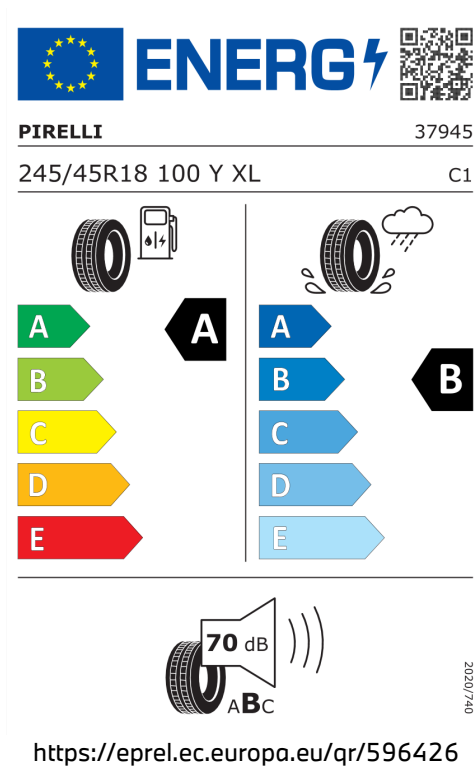

ŠTÍTKY PNEUMATIK.

Pirelli 596426