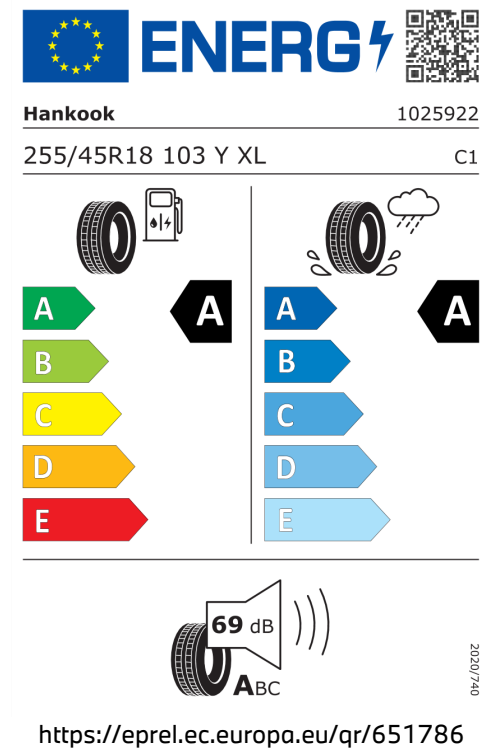

Emise hluku: Hodnoty naměřené v souladu s nařízením EHK OSN č. 51/EU č. 540/2014 jsou zaokrouhlené.

Veškeré uvedené ceny jsou cenami doporučenými.

## ŠTÍTKY PNEUMATIK.

Pirelli 596426

Hankook 651781

Hankook 651786

Pirelli 596380

**ENERGY**

Hankook 1025921  
245/45R18 100 Y XL C1

A	A
B	B
C	C
D	D
E	E