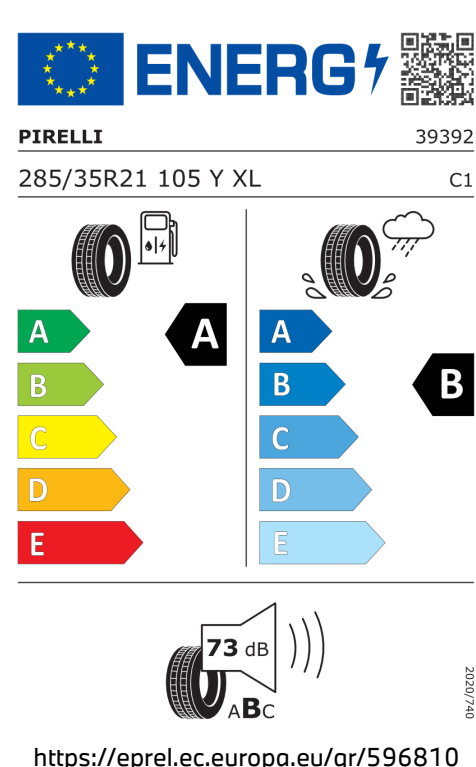

Spotřeba elektřiny

19,4 kWh/100km

Dojezd na elektřinu

596 km

Šířka	2.192 mm	Točivý moment	745 Nm
Výška	1.544 mm	Maximální rychlost	240 km/h
Délka	5.391 mm	Převodovka	Automatická
Počet míst	5	Dojezd na elektřinu, město	661 km
Provozní hmotnost	2.715 kg	Hladina hluku projíždějícího vozidla v dB(A)*	66 dB

Emise hluku: Hodnoty naměřené v souladu s nařízením EHK OSN č. 51/EU č. 540/2014 jsou zaokrouhlené.

Veškeré uvedené ceny jsou cenami doporučenými.

ŠTÍTKY PNEUMATIK.

Bridgestone 502403

Pirelli 596809

Pirelli 596810

Bridgestone 502763

PIRELLI 39391
255/40R21 102 Y XL C1

Energy efficiency: A (left), A (right)
Wet grip: A (left), B (right)

Rolling noise: 71 dB (ABC)

<https://eprel.ec.europa.eu/qr/596809>

2020/740

Bridgestone 21884
285/35 R21 105 Y XL C1