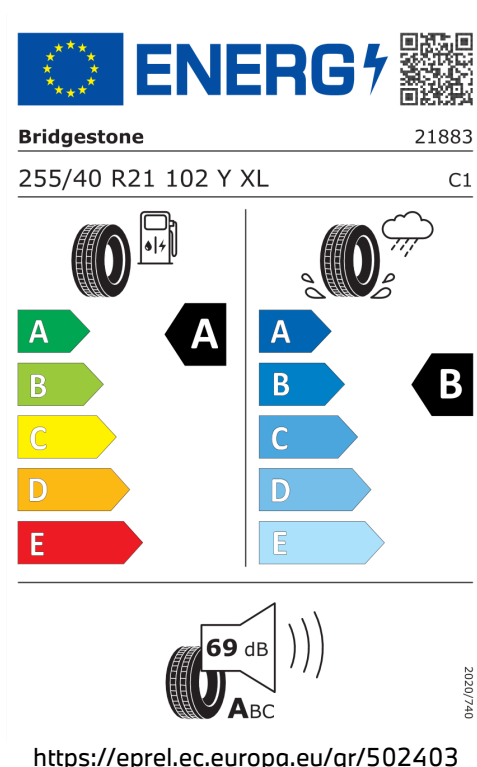

ŠTÍTKY PNEUMATIK.

Bridgestone 502403