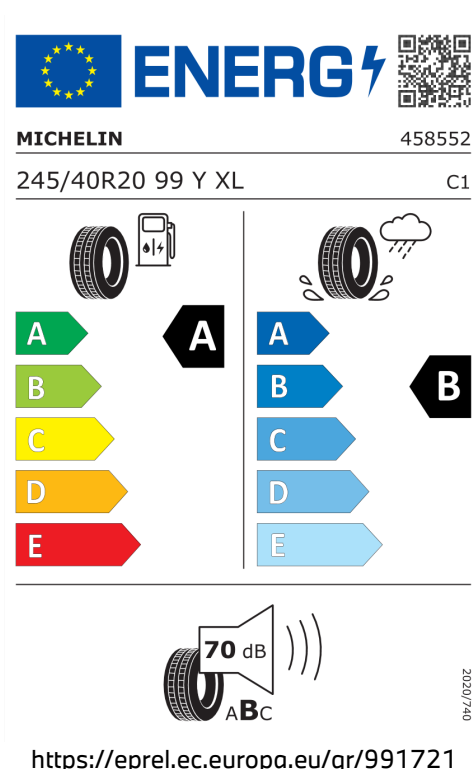

DODATEČNÉ INFORMACE O VOZIDLE.

Výkon

225 kW (306 k)

Zrychlení

5,6 s

Spotřeba elektřiny

17,6 kWh/100km

Dojezd na elektřinu

422 km

Šířka	2.104 mm	Točivý moment	494 Nm
Výška	1.560 mm	Maximální rychlost	180 km/h
Délka	4.554 mm	Převodovka	Automatická
Počet míst	5	Dojezd na elektřinu, město	501 km
Provozní hmotnost	2.095 kg		

Výrobce si vyhrazuje právo na chyby a opomenutí, změny cen, technických parametrů a výbavy bez předchozího upozornění. Další podrobné informace o výbavách a dodacích podmínkách Vám poskytne BMW Autorizovaný dealer.

Emise hluku: Hodnoty naměřené v souladu s nařízením EHK OSN č. 51/EU č. 540/2014 jsou zaokrouhlené.

Veškeré uvedené ceny jsou cenami doporučenými.

ŠTÍTKY PNEUMATIK.

Michelin 991721

Pirelli 1269848

Bridgestone 502232