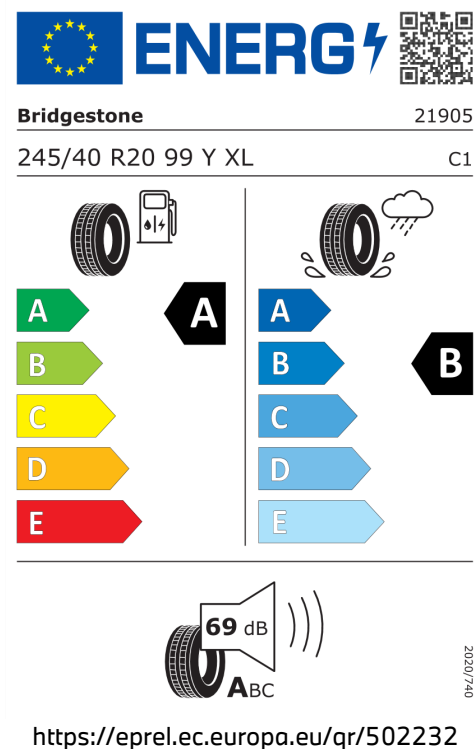

DODATEČNÉ INFORMACE O VOZIDLE.

Výkon

225 kW (306 k)

Zrychlení

5,6 s

Spotřeba elektřiny

17,6 kWh/100km

Dojezd na elektřinu

422 km

Šířka	2.104 mm	Točivý moment	494 Nm
Výška	1.560 mm	Maximální rychlost	180 km/h
Délka	4.554 mm	Převodovka	Automatická
Počet míst	5	Dojezd na elektřinu, město	501 km
Provozní hmotnost	2.095 kg		

Výrobce si vyhrazuje právo na chyby a opomenutí, změny cen, technických parametrů a výbavy bez předchozího upozornění. Další podrobné informace o výbavách a dodacích podmínkách Vám poskytne BMW Autorizovaný dealer.

Emise hluku: Hodnoty naměřené v souladu s nařízením EHK OSN č. 51/EU č. 540/2014 jsou zaokrouhlené.

Veškeré uvedené ceny jsou cenami doporučenými.

ŠTÍTKY PNEUMATIK.

Michelin 991721

Pirelli 1269848

Bridgestone 502232

Continental 659110

ENERGY

PIRELLI 42040

245/40R20 99 Y XL C1

A	A
B	B
C	C
D	D
E	E

71 dB **ABC**

2020/740

<https://eprel.ec.europa.eu/qr/1269848>