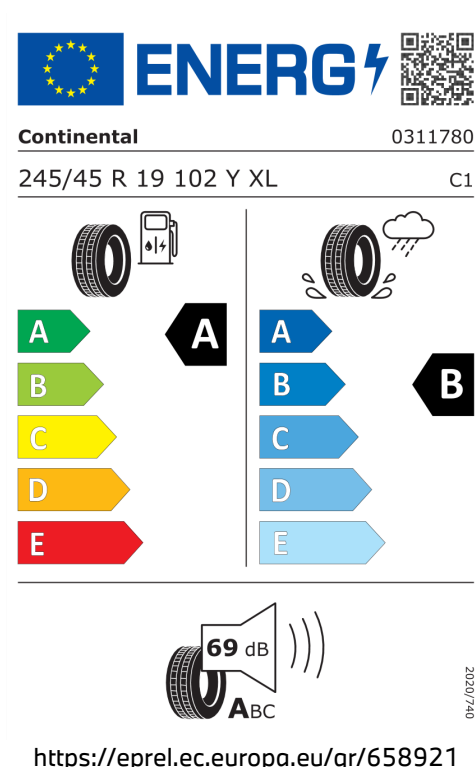

Emise hluku: Hodnoty naměřené v souladu s nařízením EHK OSN č. 51/EU č. 540/2014 jsou zaokrouhlené.

Veškeré uvedené ceny jsou cenami doporučenými.

ŠTÍTKY PNEUMATIK.

Michelin 796599

Bridgestone 501525

Continental 658921

Hankook 626794

Renocar Synot, a.s.

BMW Autorizovaný dealer

 **ENERG** 

Bridgestone 21901

245/45 R19 102 Y XL C1

	
A	A
B	B
C	C
D	D
E	E

 **69 dB** **A****B****C**