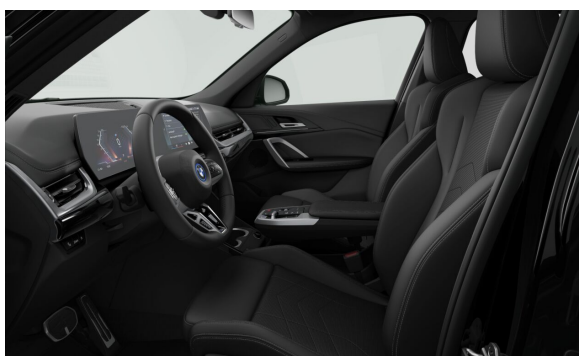

INTERIÉR.

Cena včetně DPH CZK

FKUSW	Umělá kůže Veganza perforovaná Black	8.138
S04AT	Interiérové lišty černé s vysokým leskem	0

PAKETY & VOLITELNÁ VÝBAVA.

		Cena včetně DPH CZK
S0248	Vyhřívání volantu	6.786
S02PA	Bezpečnostní šrouby kol	0
S0337	M sportovní paket	101.608
S02VF	Adaptivní M podvozek	0
S0481	Sportovní sedadla řidiče a spolujezdce	0
S04NW	Palubní deska v provedení Luxury	0
S0710	M sportovní kožený volant	0
S0760	M Shadowline černé vysoce lesklé okenní lišty	0
S0775	BMW Individual čalounění stropu v barvě antracitu	0
S09T1	M sportovní exteriér	0
S09T2	M sportovní interiér	0
S03MC	BMW Individual střešní podélné nosníky v provedení High-gloss Shadow Line	0
S0455	Aktivní sedadla řidiče a spolujezdce	12.740
S0459	Nastavení sedadel, elektrické s pamětí pro sedadlo řidiče	23.036
S04T2	Nabíjecí kabel pro veřejné nabíjecí stanice (Mode 3)	0
S05AS	Driving Assistant	16.250
S07EV	Paket Premium	51.480
S0322	Komfortní přístupový systém	0
S0430	Paket zrcátek	0
S0431	Vnitřní zpětné zrcátko s automatickým tlumením odrazivosti	0
S0552	Adaptivní LED světlomety včetně LED světel pro odbočování a BMW Selective Beam	0
S05AC	High-beam Assistant - asistent dálkových světel	0
S06NX	Přihrádka pro bezdrátové nabíjení	0
S08A4	Česká jazyková verze	0
S08AL	Manuál a servisní knížka v ČJ	0