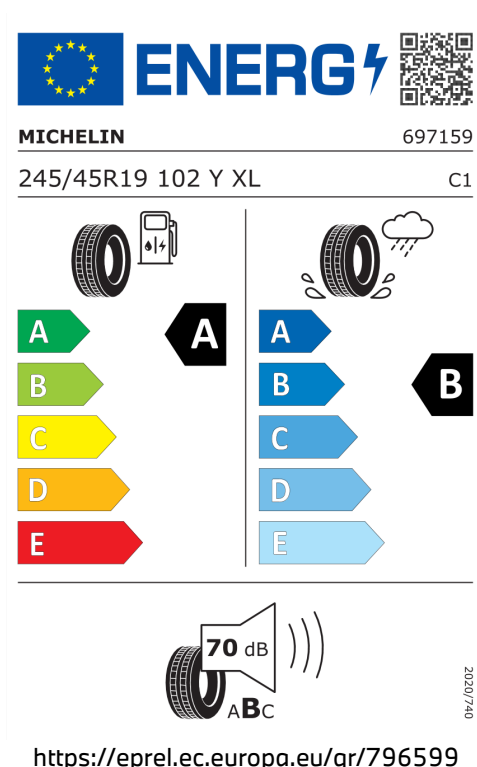

450 km

Šířka	2.104 mm	Točivý moment	250 Nm
Výška	1.616 mm	Maximální rychlost	170 km/h
Délka	4.500 mm	Převodovka	Automatická
Počet míst	5	Dojezd na elektřinu, město	562 km
Provozní hmotnost	1.940 kg	Hladina hluku projíždějícího vozidla v dB(A)*	66 dB

Emise hluku: Hodnoty naměřené v souladu s nařízením EHK OSN č. 51/EU č. 540/2014 jsou zaokrouhlené.

Veškeré uvedené ceny jsou cenami doporučenými.

ŠTÍTKY PNEUMATIK.

Michelin 796599

Bridgestone 501525

Continental 658921