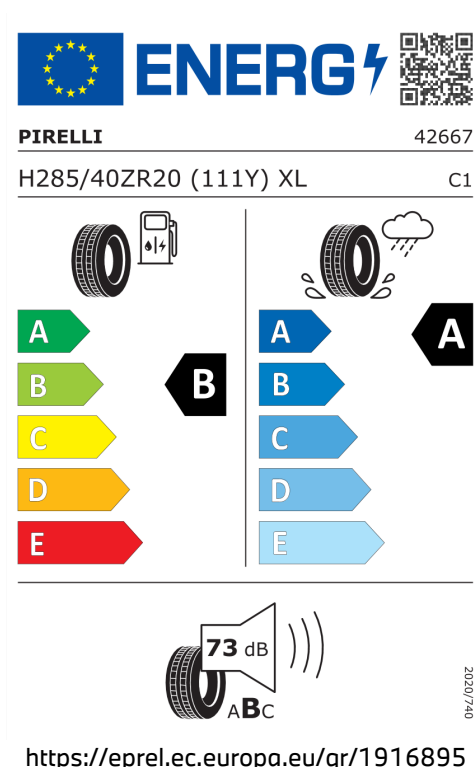

ŠTÍTKY PNEUMATIK.

Pirelli 1916895