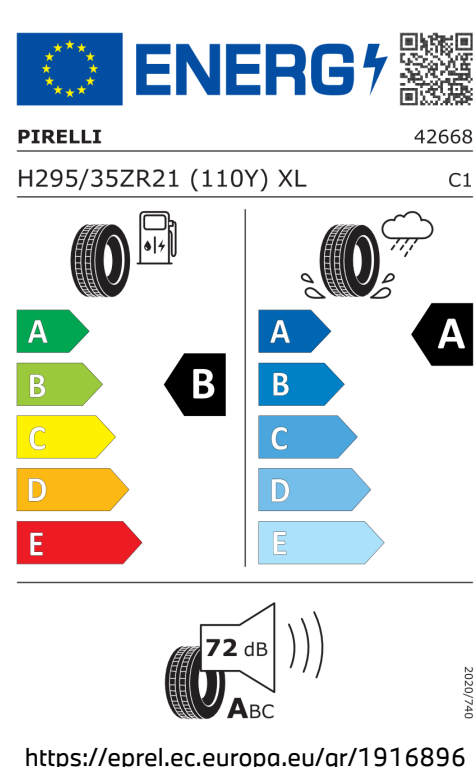

4,7 l/100 km

Dojezd na elektřinu

67 km

Šířka	2.156 mm	Zdvihový objem	4.395 cm <sup>3</sup>
Výška	1.510 mm	Druh paliva	Benzín
Délka	5.096 mm	Převodovka	Automatická
Počet míst	5	Spotřeba elektřiny	16,9 kWh/100km
Provozní hmotnost	2.515 kg	Spotřeba elektřiny, město	26,2 kWh/100km
Točivý moment	1.000 Nm	Ekvivalent dojezdu na elektřinu, město	71 km
Výkon	535 kW (727 k)	NOx	2,9 mg/km
Maximální rychlost	305 km/h	Pevné částice	0,74 mg/km
Objem nádrže	60 l	Hladina hluku při stání v dB(A) / 1/min*	88 dB (3750 1/min)
Emisní norma	EU6e-bis	Hladina hluku projíždějícího vozidla v dB(A)*	69 dB
Počet válců	8		

Emise hluku: Hodnoty naměřené v souladu s nařízením EHK OSN č. 51/EU č. 540/2014 jsou zaokrouhlené.

Veškeré uvedené ceny jsou cenami doporučenými.

## ŠTÍTKY PNEUMATIK.

Pirelli 1916895

Hankook 1862133

Pirelli 1916896

Hankook 1862138

**ENERGY**

Hankook 1030042  
HL285/40ZR20 (111Y) XL C1

Rolling resistance: B  
Wet grip: A  
Noise: 71 dB