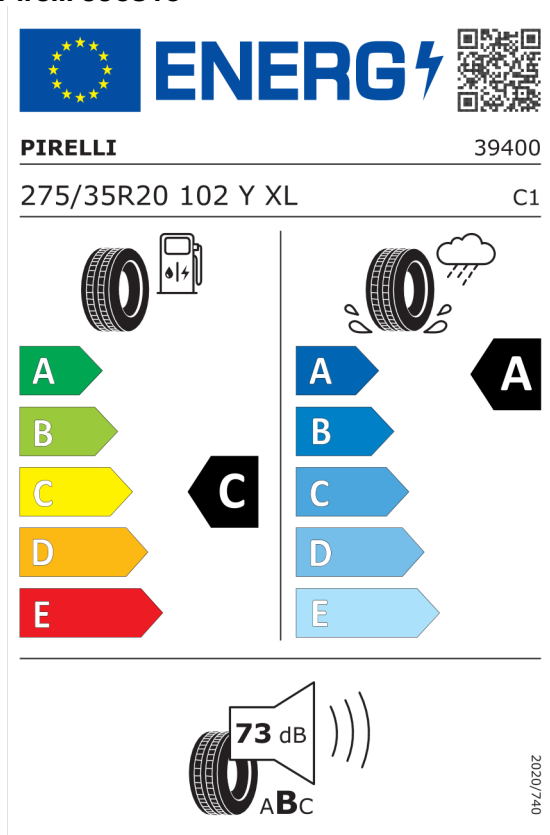

Cena celkem včetně DPH

Kč 3 286 271

Autorizovaný dealer si vyhrazuje právo na změny cen, technických parametrů a specifikací bez předchozího upozornění.

Nabídka
50887
Číslo nabídky
20.10.2023
Datum
03.11.2023
Platnost do

EU energetický štítek pneumatik

Pirelli 596815

<https://eprel.ec.europa.eu/qr/596815>

Pirelli 596816

<https://eprel.ec.europa.eu/qr/596816>