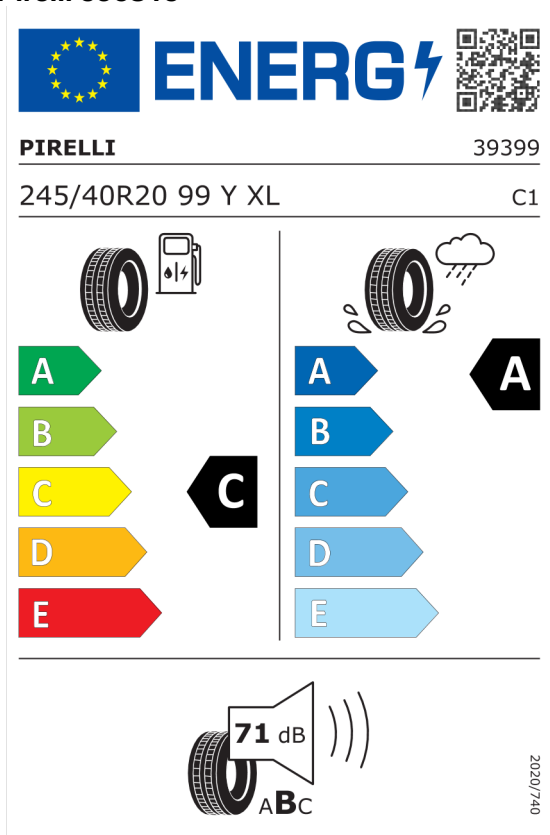

Nabídka
50887
Číslo nabídky
20.10.2023
Datum
03.11.2023
Platnost do

EU energetický štítek pneumatik

Pirelli 596815

<https://eprel.ec.europa.eu/qr/596815>