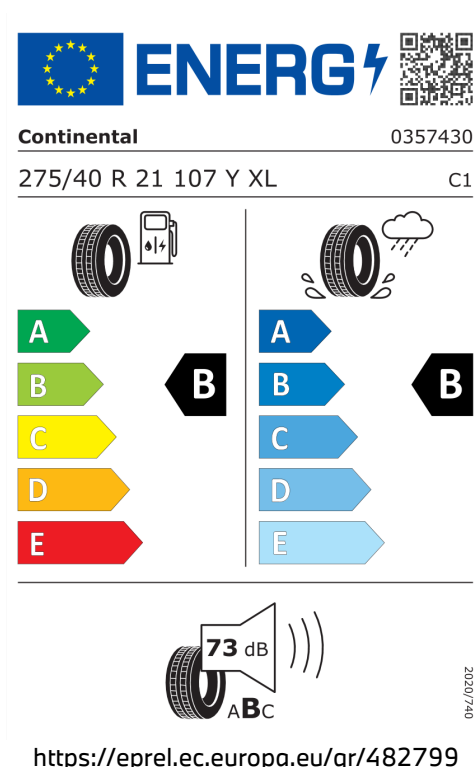

7,4 l/100 km

| | | | |
|--------------------|----------------|--|-----------------------|
| Šířka | 2.218 mm | Emisní norma | EU6e |
| Výška | 1.755 mm | Počet válců | 6 |
| Délka | 4.935 mm | Zdvihový objem | 2.993 cm ³ |
| Počet míst | 5 | Druh paliva | Diesel |
| Provozní hmotnost | 2.295 kg | Převodovka | Automatická |
| Točivý moment | 670 Nm | Emise NOx | 38,2 mg/km |
| Výkon | 219 kW (298 k) | Pevné částice | 0,69 mg/km |
| Maximální rychlost | 233 km/h | Hlučnost stojícího vozu v dB(a)/1/min* | 73 dB (3000 1/min) |
| Objem nádrže | 80 l | Hlučnost projíždějícího vozu dB(A)* | 67 dB |

Emise hluku: Hodnoty naměřené v souladu s nařízením EHK OSN č. 51/EU č. 540/2014 jsou zaokrouhlené.

Veškeré uvedené ceny jsou cenami doporučenými.

ŠTÍTKY PNEUMATIK.

Continental 482799

Hankook 466540

Hankook 466546