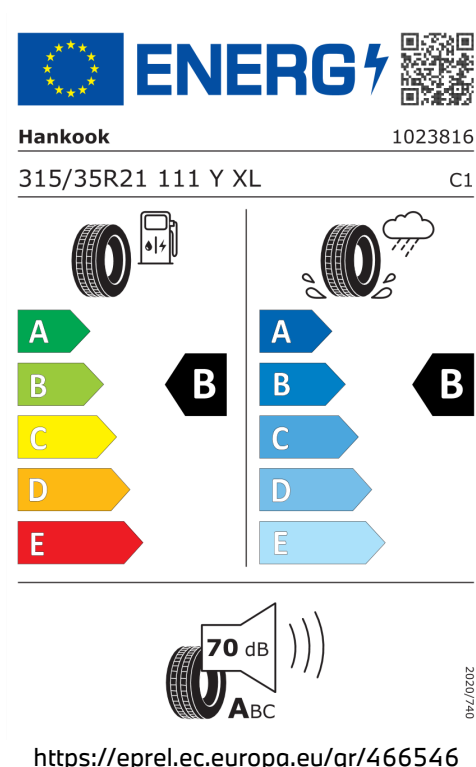

Emise hluku: Hodnoty naměřené v souladu s nařízením EHK OSN č. 51/EU č. 540/2014 jsou zaokrouhlené.

Veškeré uvedené ceny jsou cenami doporučenými.

ŠTÍTKY PNEUMATIK.

Continental 482799

Hankook 466540

Hankook 466546

Pirelli 581064

Hankook 1023815
275/40R21 107 Y XL C1

| | |
|---|---|
| | |
| A | A |
| B | B |
| C | C |
| D | D |
| E | E |

B **B**

2020/740

<https://eprel.ec.europa.eu/qr/466540>

Pirelli 581097

PIRELLI 27513
315/35R21 111 Y XL C1