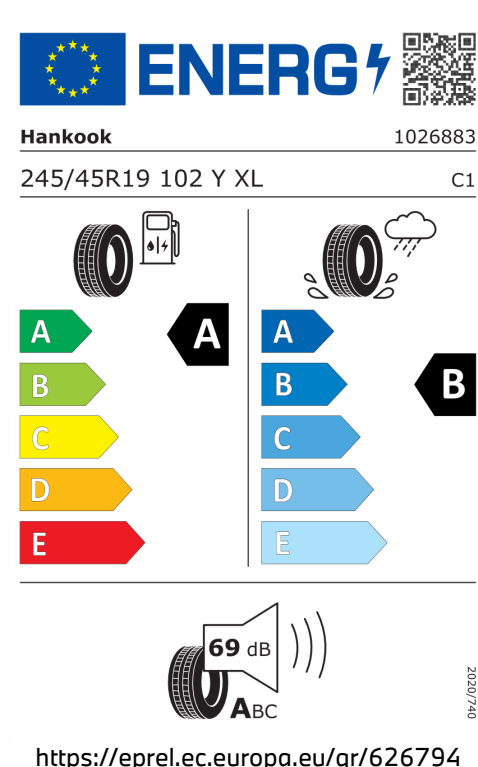

Bridgestone 501525

Hankook 626794