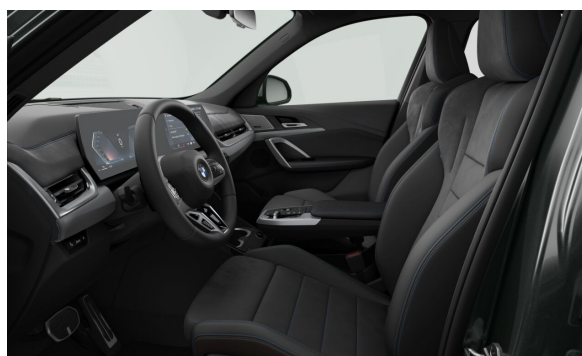

Renocar Synot, a.s.

BMW Autorizovaný dealer

Číslo nabídky 139383
Datum vytištění 23-04-2026
Číslo objednávky 9649236
Strana 5 / 10

INTERIÉR.

		Cena včetně DPH CZK
FKTNL	Kombinace umělá kůže Veganza/M Alcantara Black s modrým kontrastním prošitím	0
S04H2	Hliníkové obložení interiéru Aluminium Hexacube Pale M	0

PAKETY & VOLITELNÁ VÝBAVA.

		Cena včetně DPH CZK
S0248	Vyhřívání volantu	6.786
S02PA	Bezpečnostní šrouby kol	0
S02TE	Automatická převodovka Steptronic včetně řadicích pádel na volantu	0
S0337	M sportovní paket	101.608
S02VF	Adaptivní M podvozek	0
S0481	Sportovní sedadla řidiče a spolujezdce	0
S04NW	Palubní deska v provedení Luxury	0
S0710	M sportovní kožený volant	0
S0760	M Shadowline černé vysoce lesklé okenní lišty	0
S0775	BMW Individual čalounění stropu v barvě antracitu	0
S09T1	M sportovní exteriér	0
S09T2	M sportovní interiér	0
S09TA	Specifická výbava ve spojení s M sportovním paketem	0
S03AC	Elektricky ovládané tažné zařízení	27.092
S03MC	BMW Individual střešní podélné nosníky v provedení High-gloss Shadow Line	0
S05AS	Driving Assistant	16.250
S07EV	Paket Premium	51.480
S0322	Komfortní přístupový systém	0
S0430	Paket zrcátek	0
S0431	Vnitřní zpětné zrcátko s automatickým tlumením odrazivosti	0
S0552	Adaptivní LED světlomety včetně LED světel pro odbočování a BMW Selective Beam	0
S05AC	High-beam Assistant - asistent dálkových světel	0
S06NX	Přihrádka pro bezdrátové nabíjení	0
S07LG	Paket Comfort	46.072
S0455	Aktivní sedadla řidiče a spolujezdce	0