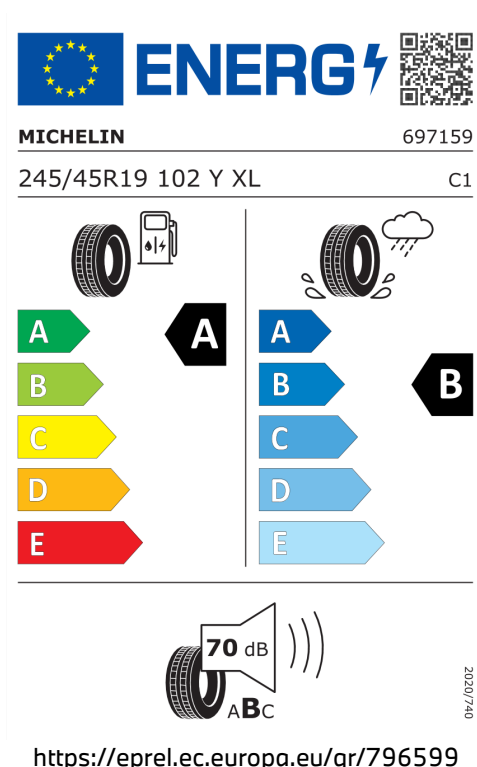

ŠTÍTKY PNEUMATIK.

Michelin 796599