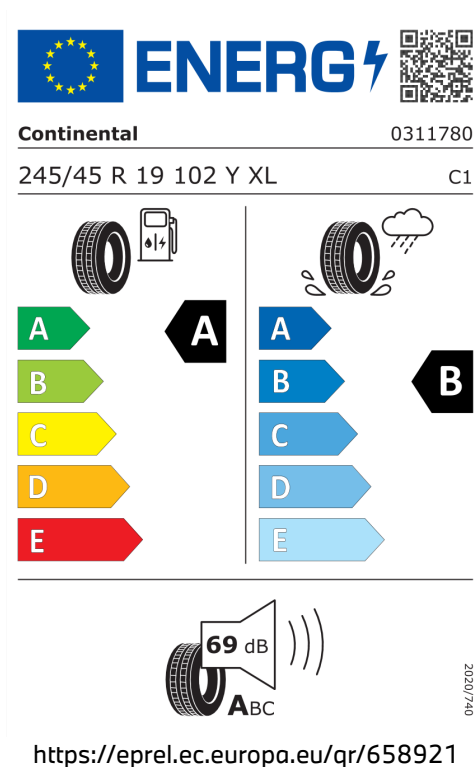

ŠTÍTKY PNEUMATIK.

Continental 658921