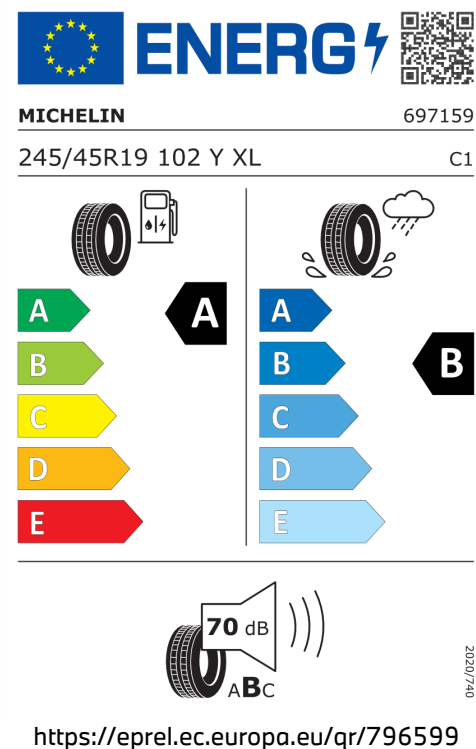

Hankook 626794

Michelin 796599