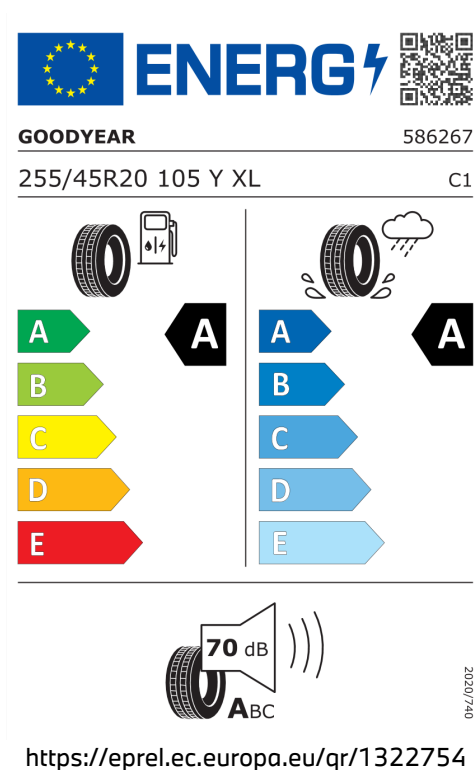

DODATEČNÉ INFORMACE O VOZIDLE.

Výkon

145 kW (197 k)

Zrychlení

7,7 s

Emise CO₂

158 g/km

Spotřeba paliva

6 l/100 km

Šířka	2.132 mm	Emisní norma	EU6e-bis-FCM
Výška	1.660 mm	Počet válců	4
Délka	4.755 mm	Zdvihový objem	1.995 cm ³
Počet míst	5	Druh paliva	Diesel
Provozní hmotnost	1.965 kg	Převodovka	Automatická
Točivý moment	400 Nm	NO _x	20,6 mg/km
Výkon	145 kW (197 k)	Pevné částice	0,26 mg/km
Maximální rychlost	215 km/h	Hladina hluku při stání v dB(A) / 1/min*	72 dB (3000 1/min)
Objem nádrže	60 l	Hladina hluku projíždějícího vozidla v dB(A)*	65 dB

Emise hluku: Hodnoty naměřené v souladu s nařízením EHK OSN č. 51/EU č. 540/2014 jsou zaokrouhlené.

Veškeré uvedené ceny jsou cenami doporučenými.

ŠTÍTKY PNEUMATIK.

Goodyear 1322754

Continental 769972

Continental 769974