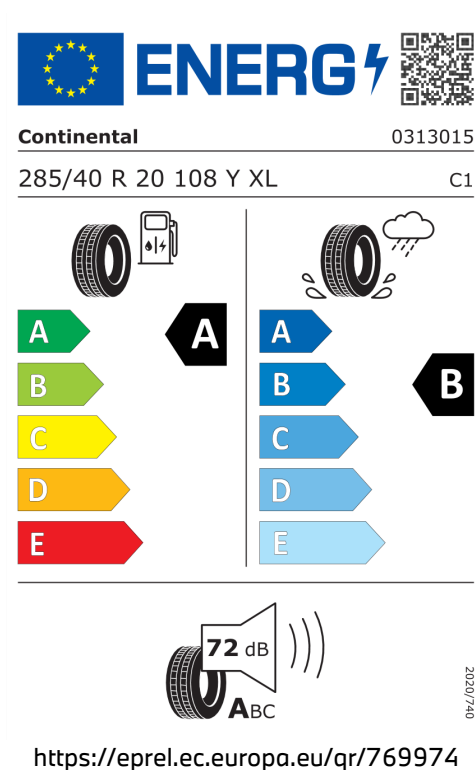

6 l/100 km

Šířka	2.132 mm	Emisní norma	EU6e-bis-FCM
Výška	1.660 mm	Počet válců	4
Délka	4.755 mm	Zdvihový objem	1.995 cm ³
Počet míst	5	Druh paliva	Diesel
Provozní hmotnost	1.965 kg	Převodovka	Automatická
Točivý moment	400 Nm	NO _x	20,6 mg/km
Výkon	145 kW (197 k)	Pevné částice	0,26 mg/km
Maximální rychlost	215 km/h	Hladina hluku při stání v dB(A) / 1/min*	72 dB (3000 1/min)
Objem nádrže	60 l	Hladina hluku projíždějícího vozidla v dB(A)*	65 dB

Emise hluku: Hodnoty naměřené v souladu s nařízením EHK OSN č. 51/EU č. 540/2014 jsou zaokrouhlené.

Veškeré uvedené ceny jsou cenami doporučenými.

ŠTÍTKY PNEUMATIK.

Goodyear 1322754

Continental 769972

Continental 769974