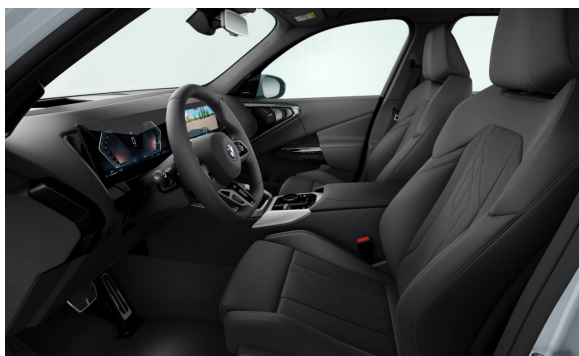

Číslo nabídky 139293
Datum vytištění 08-04-2026
Číslo objednávky 9647358
Strana 5 / 10

INTERIÉR.

Cena včetně DPH CZK

FKSSW	Umělá kůže Veganza perforovaná a prošívaná Black	8.138
S043W	Vnitřní M obložení interiéru Fine-Brushed Aluminium	0

PAKETY & VOLITELNÁ VÝBAVA.

		Cena včetně DPH CZK
S0248	Vyhřívání volantu	8.684
S02PA	Bezpečnostní šrouby kol	0
S02VL	Variabilní sportovní řízení	0
S0337	M sportovní paket	105.690
S0704	M sportovní podvozek	0
S0710	M sportovní kožený volant	0
S0760	M Shadowline černé vysoce lesklé okenní lišty	0
S0775	BMW Individual čalounění stropu v barvě antracitu	0
S09T1	M sportovní exteriér	0
S09T2	M sportovní interiér	0
S09TA	Specifická výbava ve spojení s M sportovním paketem	0
S03AC	Elektricky ovládané tažné zařízení	31.174
S05AS	Driving Assistant	0
S07EW	Paket Innovation	74.516
S04NR	Interiérová kamera	0
S05AT	Driving Assistant Plus	0
S05DN	Parkovací asistent Plus	0
S06U3	BMW Live Cockpit Professional	0
S07VK	Paket Premium	44.460
S0488	Elektricky nastavitelná bederní opěrka	0
S04FL	Travel & Comfort System	0
S0552	Adaptivní LED světlomety včetně LED světel pro odbočování a BMW Selective Beam	0
S0688	Harman Kardon Surround Sound System	0
S08A4	Česká jazyková verze	0
S08AL	Elektronický manuál a servisní knížka (čj)	0
Celkem		344.760