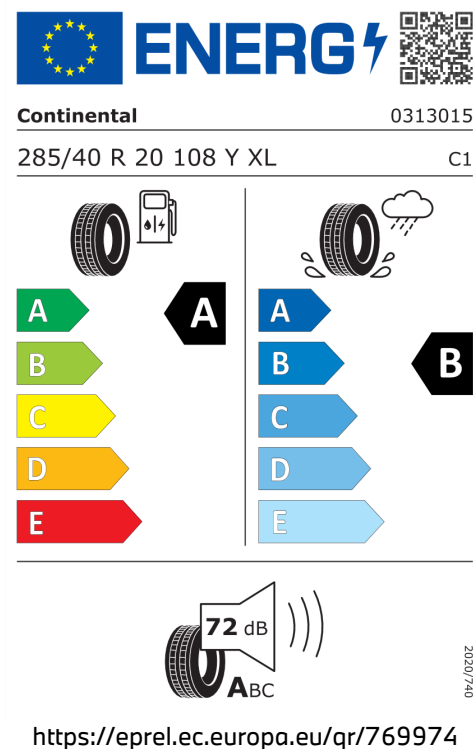

Emise CO₂

159 g/km

Spotřeba paliva

6 l/100 km

Šířka	2.132 mm	Emisní norma	EU6e-bis-FCM
Výška	1.660 mm	Počet válců	4
Délka	4.755 mm	Zdvihový objem	1.995 cm ³
Počet míst	5	Druh paliva	Diesel
Provozní hmotnost	1.965 kg	Převodovka	Automatická
Točivý moment	400 Nm	Emise NOx	20,6 g/km
Výkon	145 kW (197 k)	Pevné částice	0,26 mg/km
Maximální rychlost	215 km/h	Hladina hluku při stání v dB(A) / 1/min*	72 dB (3000 1/min)
Objem nádrže	60 l	Hladina hluku projíždějícího vozidla v dB(A)*	65 dB

Emise hluku: Hodnoty naměřené v souladu s nařízením EHK OSN č. 51/EU č. 540/2014 jsou zaokrouhlené.

Veškeré uvedené ceny jsou cenami doporučenými.

ŠTÍTKY PNEUMATIK.

Pirelli 596807

Goodyear 1322754

Continental 769974

Goodyear 1322755

ENERG

GOODYEAR 586267

255/45R20 105 Y XL C1

A	A
B	B
C	C
D	D
E	E

70 dB ABC

2020/740

<https://eprel.ec.europa.eu/qr/1322754>