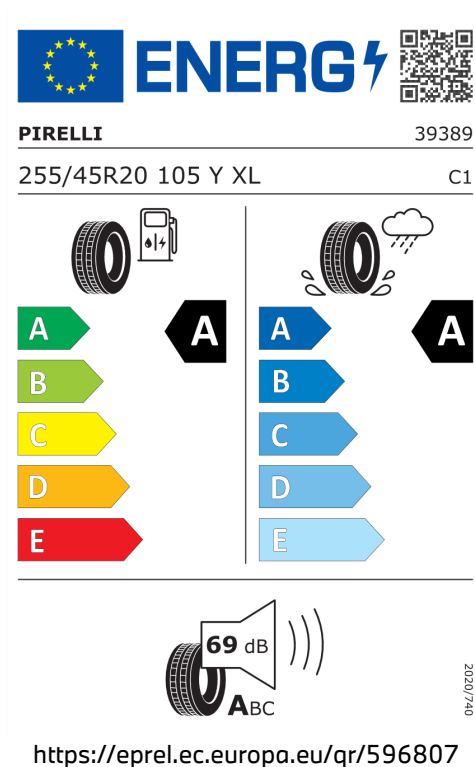

Emise CO₂

159 g/km

Spotřeba paliva

6 l/100 km

Šířka	2.132 mm	Emisní norma	EU6e-bis-FCM
Výška	1.660 mm	Počet válců	4
Délka	4.755 mm	Zdvihový objem	1.995 cm ³
Počet míst	5	Druh paliva	Diesel
Provozní hmotnost	1.965 kg	Převodovka	Automatická
Točivý moment	400 Nm	Emise NOx	20,6 g/km
Výkon	145 kW (197 k)	Pevné částice	0,26 mg/km
Maximální rychlost	215 km/h	Hladina hluku při stání v dB(A) / 1/min*	72 dB (3000 1/min)
Objem nádrže	60 l	Hladina hluku projíždějícího vozidla v dB(A)*	65 dB

Emise hluku: Hodnoty naměřené v souladu s nařízením EHK OSN č. 51/EU č. 540/2014 jsou zaokrouhlené.

Veškeré uvedené ceny jsou cenami doporučenými.

ŠTÍTKY PNEUMATIK.

Pirelli 596807

Goodyear 1322754

Continental 769974