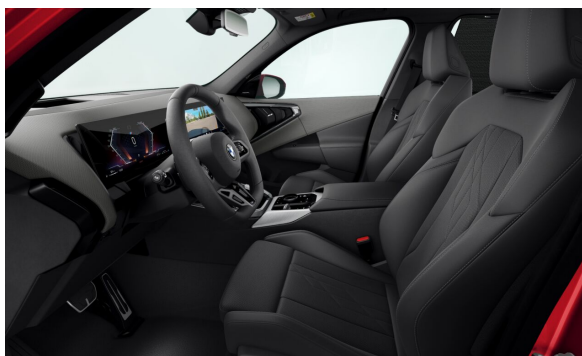

INTERIÉR.

Cena včetně DPH CZK

FKSSW	Umělá kůže Veganza perforovaná a prošívaná Black	0,00
S043W	Vnitřní M obložení interiéru Fine-Brushed Aluminium	0,00

PAKETY & VOLITELNÁ VÝBAVA.

		Cena včetně DPH CZK
S0248	Vyhřívání volantu	7.306,00
S02PA	Bezpečnostní šrouby kol	0,00
S02VL	Variabilní sportovní řízení	0,00
S0337	M sportovní paket	100.256,00
S0704	M sportovní podvozek	0,00
S0710	M sportovní kožený volant	0,00
S0760	M Shadowline černé vysoce lesklé okenní lišty	0,00
S0775	BMW Individual čalounění stropu v barvě antracitu	0,00
S09T1	M sportovní exteriér	0,00
S09T2	M sportovní interiér	0,00
S09TA	Specifická výbava ve spojení s M sportovním paketem	0,00
S03AC	Elektricky ovládané tažné zařízení	31.174,00
S04NW	Palubní deska v provedení Luxury	13.546,00
S0536	Nezávislé topení	39.286,00
S05AS	Driving Assistant	0,00
S07EW	Paket Innovation	69.108,00
S04NR	Interiérová kamera	0,00
S05AT	Driving Assistant Plus	0,00
S05DN	Parkovací asistent Plus	0,00
S06U3	BMW Live Cockpit Professional	0,00
S07VB	Comfort Paket	30.342,00
S0417	Rolovací sluneční clony pro zadní boční okna	0,00
S0453	Aktivní ventilace předních sedadel	0,00
S04HA	Vyhřívání sedadel vpředu a vzadu	0,00
S07VK	Paket Premium	44.460,00
S0488	Elektricky nastavitelná bederní opěrka	0,00
S04FL	Travel & Comfort System	0,00