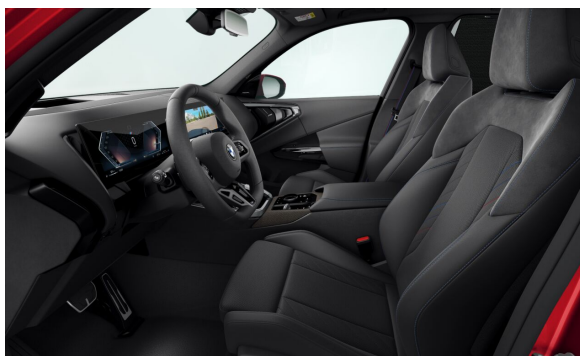

Renocar Synot, a.s.

BMW Autorizovaný dealer

Číslo nabídky 139724
Datum vytištění 16-04-2026
Číslo objednávky 9649228
Strana 5 / 10

INTERIÉR.

Cena včetně DPH CZK

FKTSW	Kombinace M Alcantara/umělá kůže Veganza Black	0
S043Y	BMW Individual dřevěné vnitřní obložení Magnolia	2.704

PAKETY & VOLITELNÁ VÝBAVA.

	Cena včetně DPH CZK
S0248	Vyhřívání volantu 8.684
S02PA	Bezpečnostní šrouby kol 0
S02VL	Variabilní sportovní řízení 0
S0337	M sportovní paket 105.690
S0223	Adaptivní podvozek 16.250
S0710	M sportovní kožený volant 0
S0760	M Shadowline černé vysoce lesklé okenní lišty 0
S0775	BMW Individual čalounění stropu v barvě antracitu 0
S09T1	M sportovní exteriér 0
S09T2	M sportovní interiér 0
S09TA	Specifická výbava ve spojení s M sportovním paketem 0
S033B	M sportovní paket Pro 55.562
S03DP	BMW Iconic Glow exteriérový paket 0
S03M2	M sportovní brzdy s červenými třmeny 0
S03MF	M Shadowline zatmavené světlomety 0
S04GQ	M bezpečnostní pásy 0
S07M9	M Shadowline černé vysoce lesklé okenní lišty s rozšířeným obsahem 0
S09TB	Specifická výbava pro M sportovní paket Pro 0
S03AC	Elektricky ovládané tažné zařízení 31.174
S0402	Panoramatické skleněné střešní okno 40.638
S0420	Protisluneční ochrana oken 15.704
S0536	Nezávislé topení 39.286
S07EW	Paket Innovation 74.516
S04NR	Interiérová kamera 0
S05AU	Driving Assistant Professional 39.286
S05DN	Parkovací asistent Plus 0
S06U3	BMW Live Cockpit Professional 0