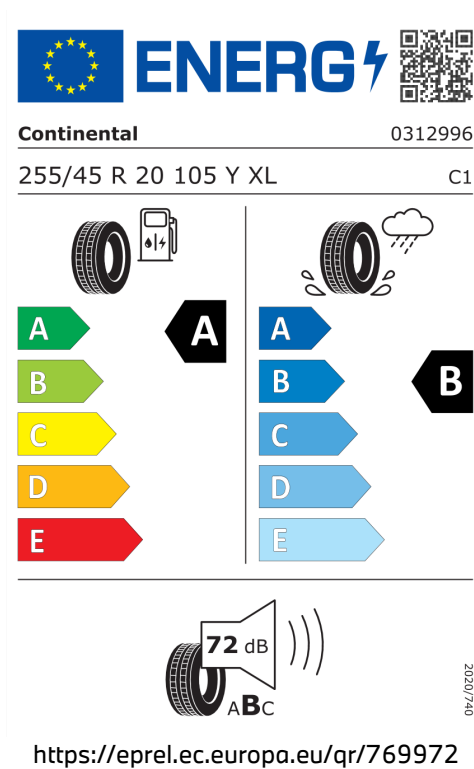

ŠTÍTKY PNEUMATIK.

Continental 769972

Pirelli 596808