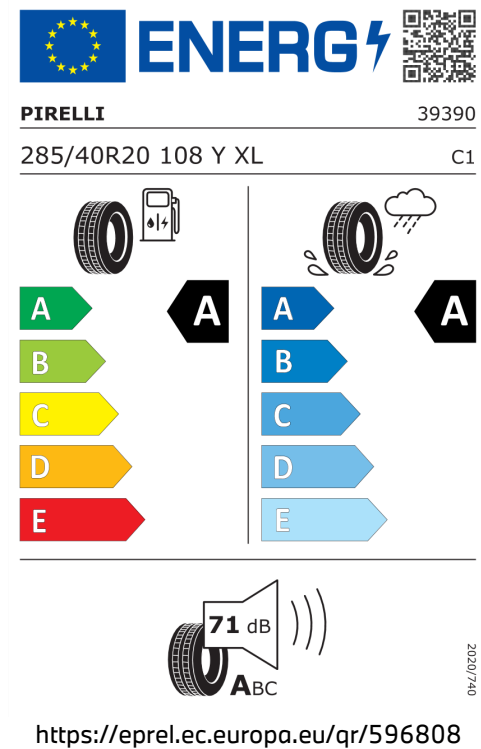

Goodyear 1322754

Continental 769974