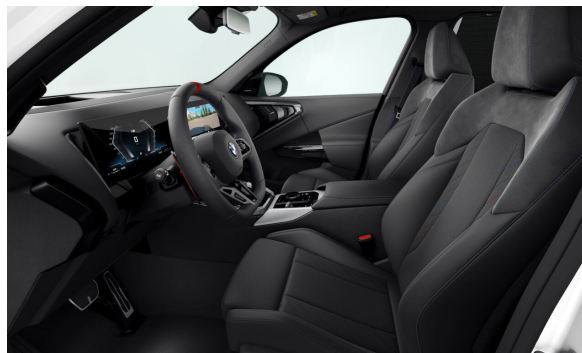

INTERIÉR.

		Cena včetně DPH CZK
FKTSW	Kombinace M Alcantara/umělá kůže Veganza Black	0
S043W	Vnitřní M obložení interiéru Fine-Brushed Aluminium	0

PAKETY & VOLITELNÁ VÝBAVA.

		Cena včetně DPH CZK
S0248	Vyhřívání volantu	8.684
S033B	M sportovní paket Pro	0
S03M2	M sportovní brzdy s červenými třmeny	0
S03MF	M Shadowline zatmavené světlomety	0
S04GQ	M bezpečnostní pásy	0
S07M9	M Shadowline černé vysoce lesklé okenní lišty s rozšířeným obsahem	0
S03AC	Elektricky ovládané tažné zařízení	31.174
S05AS	Driving Assistant	0
S07EW	Paket Innovation	74.516
S04NR	Interiérová kamera	0
S05AT	Driving Assistant Plus	0