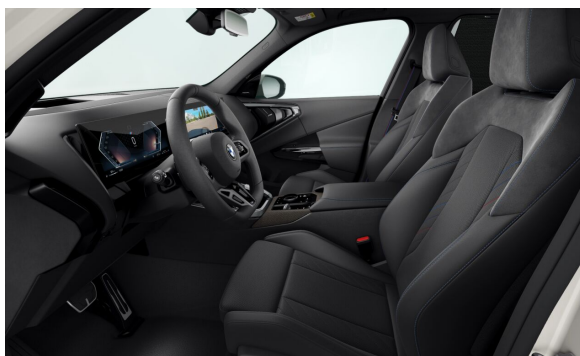

INTERIÉR.

		Cena včetně DPH CZK
FKTSW	Kombinace M Alcantara/umělá kůže Veganza Black	0
S043Y	BMW Individual dřevěné vnitřní obložení Magnolia	2.704

PAKETY & VOLITELNÁ VÝBAVA.

		Cena včetně DPH CZK
S02PA	Bezpečnostní šrouby kol	0
S02VL	Variabilní sportovní řízení	0
S0337	M sportovní paket	105.690
S0223	Adaptivní podvozek	16.250
S0710	M sportovní kožený volant	0
S0760	M Shadowline černé vysoce lesklé okenní lišty	0
S0775	BMW Individual čalounění stropu v barvě antracitu	0
S09T1	M sportovní exteriér	0
S09T2	M sportovní interiér	0
S09TA	Specifická výbava ve spojení s M sportovním paketem	0
S033B	M sportovní paket Pro	55.562
S03DP	BMW Iconic Glow exteriérový paket	0
S03M2	M sportovní brzdy s červenými třmeny	0
S03MF	M Shadowline zatmavené světlomety	0
S04GQ	M bezpečnostní pásy	0
S07M9	M Shadowline černé vysoce lesklé okenní lišty s rozšířeným obsahem	0
S09TB	Specifická výbava pro M sportovní paket Pro	0
S03AC	Elektricky ovládané tažné zařízení	31.174
S0420	Protisluneční ochrana oken	15.704
S0536	Nezávislé topení	39.286
S05AS	Driving Assistant	0
S07EW	Paket Innovation	74.516
S04NR	Interiérová kamera	0
S05AT	Driving Assistant Plus	0
S05DN	Parkovací asistent Plus	0
S06U3	BMW Live Cockpit Professional	0
S07VB	Paket Comfort	33.878