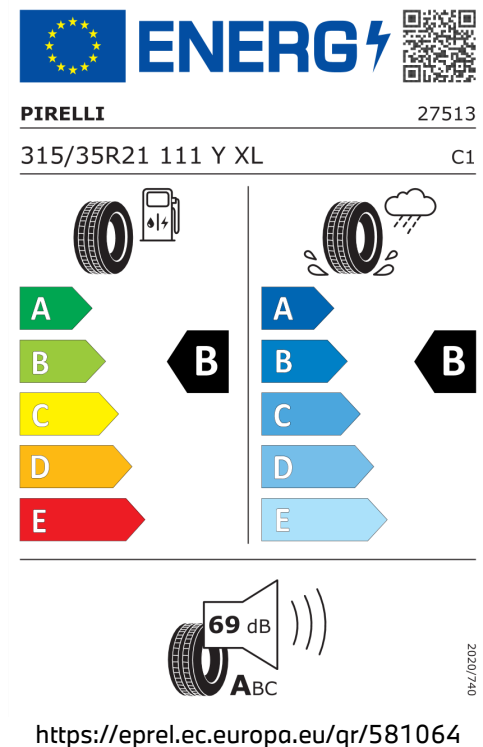

196 g/km

Spotřeba paliva

7,5 l/100 km

Šířka	2.218 mm	Emisní norma	EU6e-bis-FCM
Výška	1.755 mm	Počet válců	6
Délka	4.935 mm	Zdvihový objem	2.993 cm ³
Počet míst	5	Druh paliva	Diesel
Provozní hmotnost	2.295 kg	Převodovka	Automatická
Točivý moment	670 Nm	NO _x	32,2 mg/km
Výkon	219 kW (298 k)	Pevné částice	0,89 mg/km
Maximální rychlost	233 km/h	Hladina hluku při stání v dB(A) / 1/min*	73 dB (3000 1/min)
Objem nádrže	80 l	Hladina hluku projíždějícího vozidla v dB(A)*	67 dB

Emise hluku: Hodnoty naměřené v souladu s nařízením EHK OSN č. 51/EU č. 540/2014 jsou zaokrouhlené.

Veškeré uvedené ceny jsou cenami doporučenými.

ŠTÍTKY PNEUMATIK.

Continental 482799

Hankook 466540

Pirelli 581064