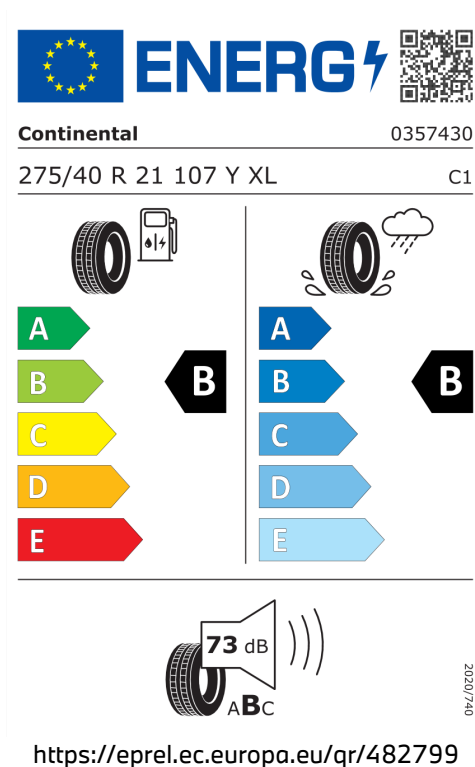

196 g/km

Spotřeba paliva

7,5 l/100 km

Šířka	2.218 mm	Emisní norma	EU6e-bis-FCM
Výška	1.755 mm	Počet válců	6
Délka	4.935 mm	Zdvihový objem	2.993 cm ³
Počet míst	5	Druh paliva	Diesel
Provozní hmotnost	2.295 kg	Převodovka	Automatická
Točivý moment	670 Nm	NO _x	32,2 mg/km
Výkon	219 kW (298 k)	Pevné částice	0,89 mg/km
Maximální rychlost	233 km/h	Hladina hluku při stání v dB(A) / 1/min*	73 dB (3000 1/min)
Objem nádrže	80 l	Hladina hluku projíždějícího vozidla v dB(A)*	67 dB

Emise hluku: Hodnoty naměřené v souladu s nařízením EHK OSN č. 51/EU č. 540/2014 jsou zaokrouhlené.

Veškeré uvedené ceny jsou cenami doporučenými.

ŠTÍTKY PNEUMATIK.

Continental 482799

Hankook 466540

Pirelli 581064