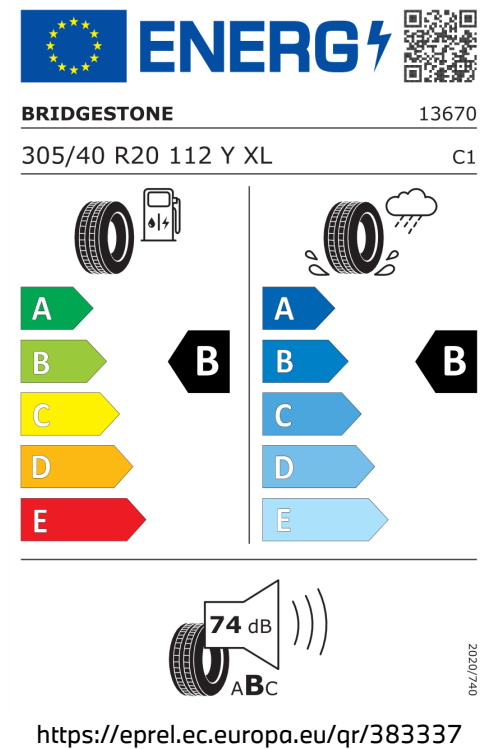

## ŠTÍTKY PNEUMATIK.

Pirelli 581098

Bridgestone 383260

Bridgestone 383337

Hankook 466536

**BRIDGESTONE** 13668  
275/45 R20 110 Y XL C1

A	A
B	B
C	C
D	D
E	E

71 dB  
ABC