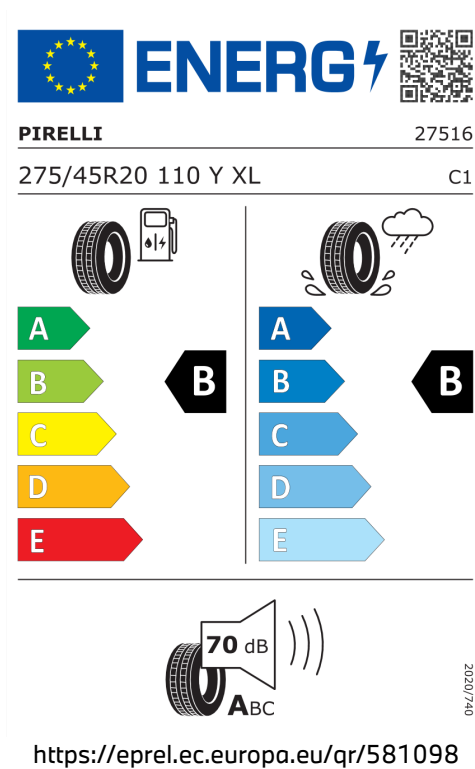

ŠTÍTKY PNEUMATIK.

Pirelli 581098